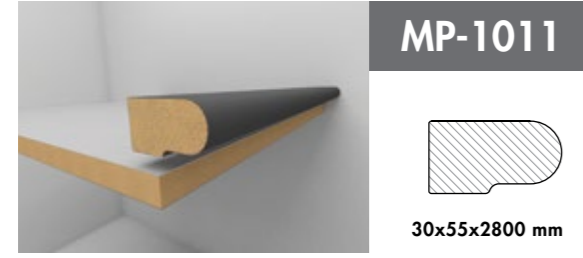

Çok Amaçlı Profil
Multi Purpose Profile