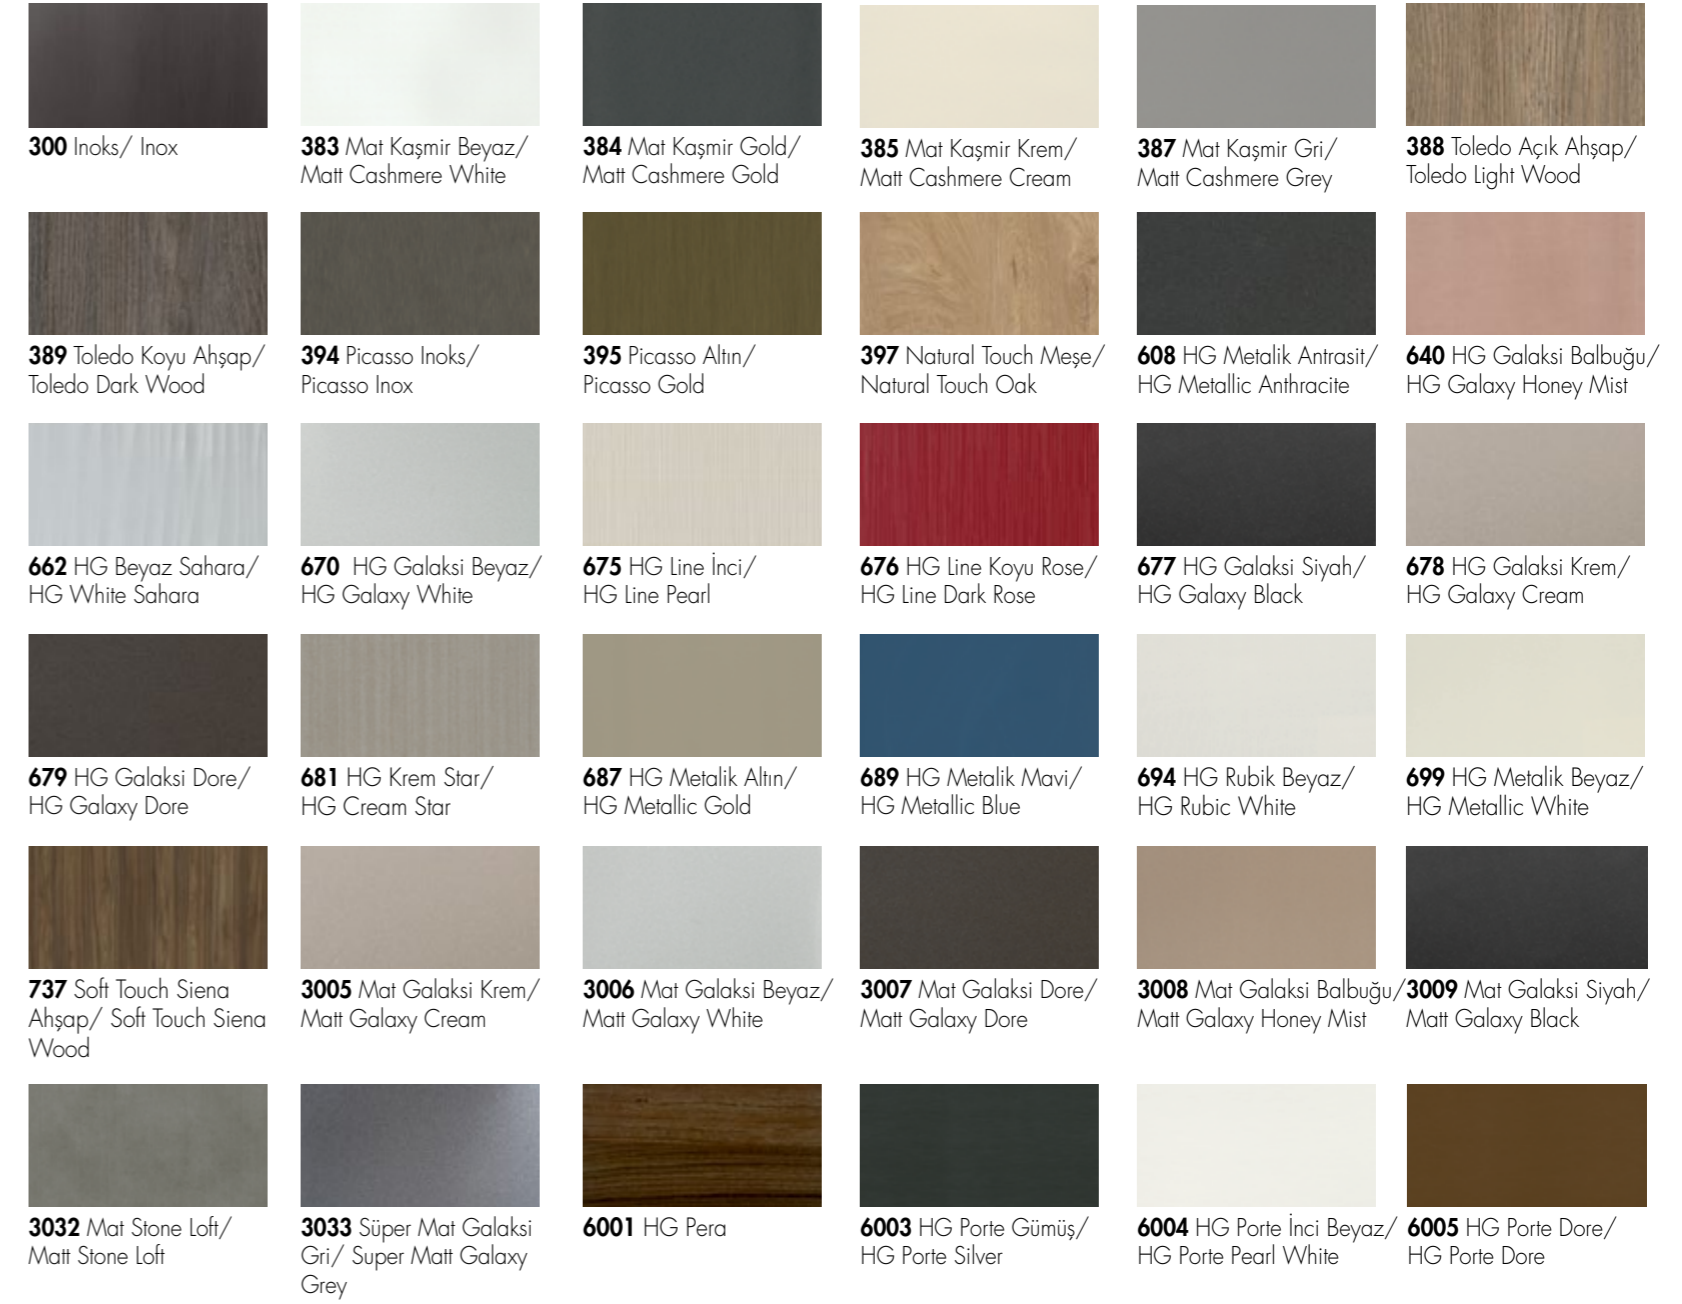

PANEL DEKORLAR

PANEL DECORS

2. Grup / 2. Group

3. Grup / 3. Group

4. Grup / 4. Group

Renkler basılı ve dijital kataloglarda farklılık gösterebilir. Lütfen, satış noktalarımızda bulunan gerçek ürünler ile karşılaştırınız.
Colors may vary in digital and printed catalogs. Please compare with the actual products in the sales points.