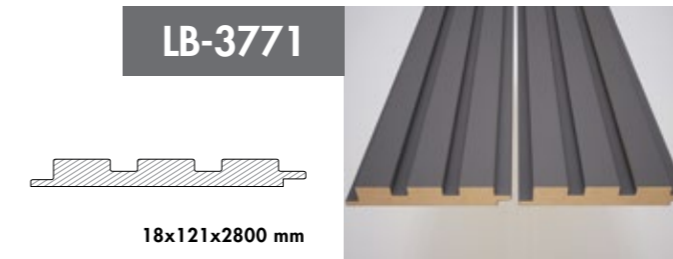

*These colors are produced as stock.

LB-3783

12x158x2800 mm

LB-3771

18x121x2800 mm

Yenilikçi, ilgi çekici!

Her zevke uygun tonları ile AGT Duvar Profilleri iç mekan dekorasyonunuza benzersiz bir sıcaklık katar.