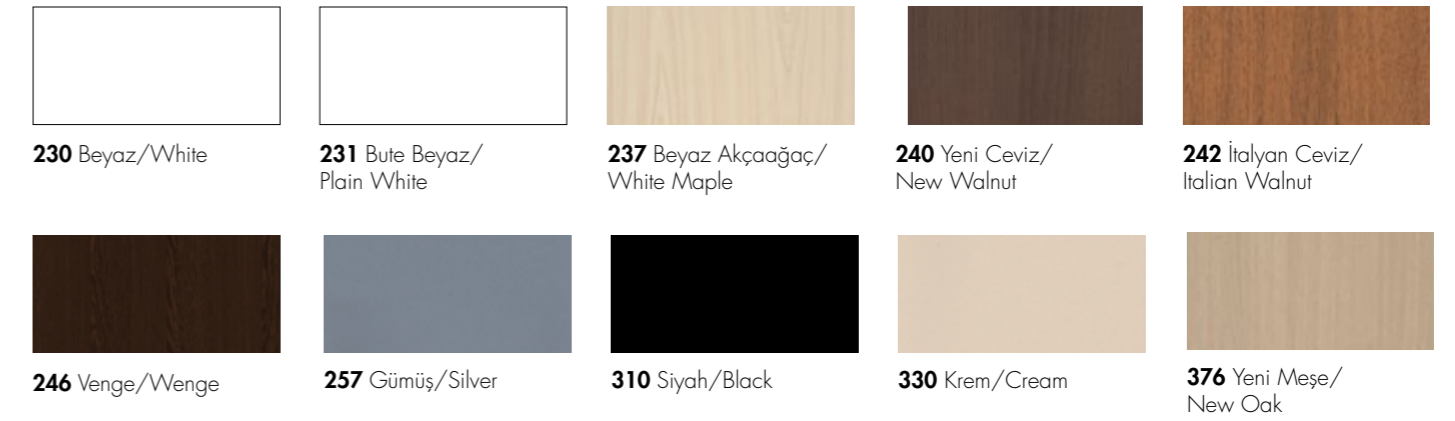

Çok Amaçlı Profil
Multi Purpose Profile

Masa Ayağı Profili
Table Leg Profile

Köşe Radius Profili
Corner Radius Profile

MOBİLYA PROFİL DEKORLARI FURNITURE PROFILE DECORS

1. Grup / Group

2. Grup / Group

*Yukarıdaki renklerden stoklu üretim bulunmaktadır.
*These colors are produced as stock.