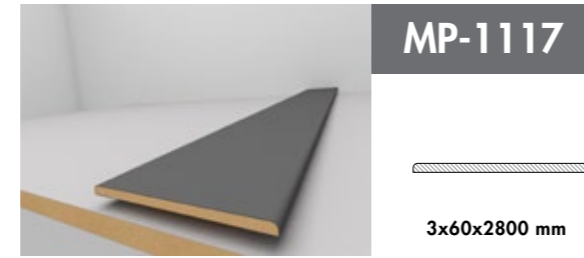

Çok Amaçlı Profil
Multi Purpose Profile