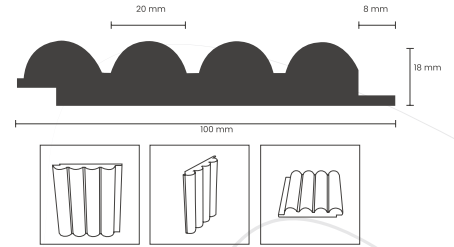

Teknik Çizimler / Technical Drawing