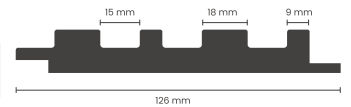

Teknik Çizimler / Technical Drawing