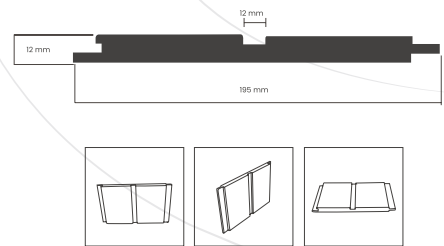

Temel Ürün / Core Product	Orta Yoğunluk / Medium Density
Orta Kademe / Middle Level	Dokulu Pvc Zar / Textured Pvc Dice
Fiber Kurulu / Fiber Board	HMR Sınıfı / HMR Class
Uzunluk / Length	2800 mm
Kalınlık/Thickness	18 mm
Genişlik/Width	100 mm

Daha fazla
Duvar Profili
için okutunuz.

Read for
more Wall
Profiles.

Teknik Çizimler / Technical Drawing

LB-3786

Teknik Özellikler / Technical Specifications

Temel Ürün / Core Product	Orta Yoğunluk / Medium Density
Orta Kademe / Middle Level	Dokulu Pvc Zar / Textured Pvc Dice
Fiber Kurulu / Fiber Board	HMR Sınıfı / HMR Class
Uzunluk / Length	2800 mm
Kalınlık/Thickness	12 mm
Genişlik/Width	195 mm

Daha fazla
Duvar Profili
için okutunuz.

Read for
more Wall
Profiles.

Teknik Çizimler / Technical Drawing

Teknik Özellikler / Technical Specifications

Temel Ürün / Core Product	Orta Yoğunluk / Medium Density
Orta Kademe / Middle Level	Dokulu Pvc Zar / Textured Pvc Dice
Fiber Kurulu / Fiber Board	HMR Sınıfı / HMR Class
Uzunluk / Length	2800 mm
Kalınlık / Thickness	18 mm
Genişlik / Width	158 mm