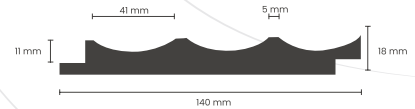

Teknik Çizimler / Technical Drawing