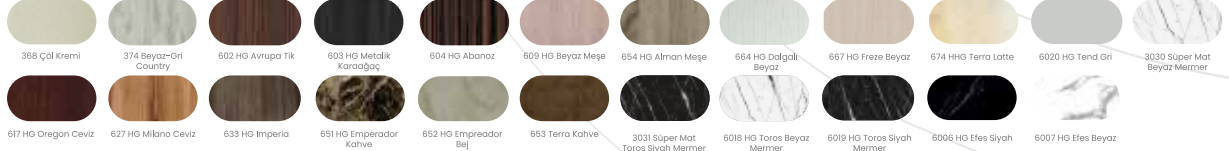

3.Grup/ Group 3