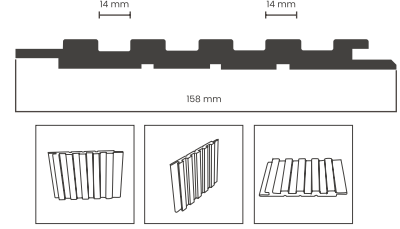

Teknik Çizimler / Technical Drawing