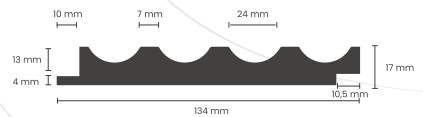

**Teknik Çizimler / Technical Drawing**

01

Duvar
Kaplama ve
Dekorasyon
Profilleri

Wall
Cladding and
Decoration
Profiles

NEW
PRODUCT

Teknik Özellikler / Technical Specifications

Temel Ürün / Core Product	Orta Yoğunluk / Medium Density
Orta Kademe / Middle Level	Dokulu Pvc Zar / Textured Pvc Dice
Fiber Kurulu / Fiber Board	HMR Sınıfı / HMR Class
Uzunluk / Length	2800 mm
Kalınlık / Thickness	18 mm
Genişlik / Width	121 mm

Daha fazla
Duvar Profili
için okutunuz.

Read for
more Wall
Profiles.

Teknik Çizimler / Technical Drawing

Teknik Özellikler / Technical Specifications

Temel Ürün / Core Product	Orta Yoğunluk / Medium Density
Orta Kademe / Middle Level	Dokulu Pvc Zar / Textured Pvc Dice
Fiber Kurulu / Fiber Board	HMR Sınıfı / HMR Class
Uzunluk / Length	2800 mm
Kalınlık / Thickness	18 mm
Genişlik / Width	134 mm

Daha fazla
Duvar Profili
için okutunuz.

Read for
more Wall
Profiles.

Teknik Çizimler / Technical Drawing

Teknik Özellikler / Technical Specifications

Temel Ürün / Core Product	Orta Yoğunluk / Medium Density
Orta Kademe / Middle Level	Dokulu Pvc Zar / Textured Pvc Dice
Fiber Kurulu / Fiber Board	HMR Sınıfı / HMR Class
Uzunluk / Length	2800 mm
Kalınlık / Thickness / Thick- ness	8 mm
Genişlik / Width	169 mm