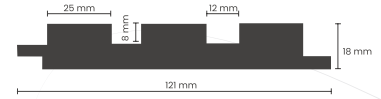

Teknik Çizimler / Technical Drawing