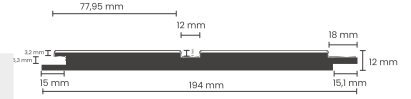

Daha fazla
Duvar Profili
için okutunuz.

Read for
more Wall
Profiles.

Teknik Çizimler / Technical Drawing

**Teknik Özellikler / Technical Specifications**

Temel Ürün / Core Product	Orta Yoğunluk / Medium Density
Orta Kademe / Middle Level	Dokulu Pvc Zar / Textured Pvc Dice
Fiber Kurulu / Fiber Board	HMR Sınıf / HMR Class
Uzunluk / Length	2800 mm
Kalınlık/Thickness/ Thickness	12 mm
Genişlik/Width	194 mm

**Teknik Çizimler / Technical Drawing**Daha fazla
Duvar Profili
için okutunuz.Read for
more Wall
Profiles.**Teknik Özellikler / Technical Specifications**

Temel Ürün / Core Product	Orta Yoğunluk / Medium Density
Orta Kademe / Middle Level	Dokulu Pvc Zar / Textured Pvc Dice
Fiber Kurulu / Fiber Board	HMR Sınıfı / HMR Class
Uzunluk / Length	2800 mm
Kalınlık/Thickness/ Thickness	18 mm
Genişlik/Width	126 mm