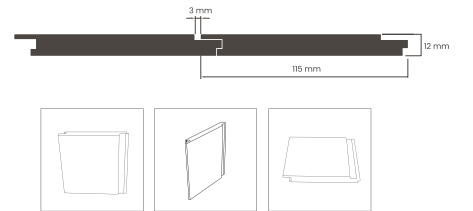

Teknik Çizimler / Technical Drawing