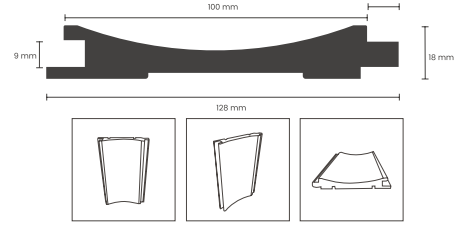

Teknik Çizimler / Technical Drawing

Mix Color

Soft Touch

Supramat Renkler