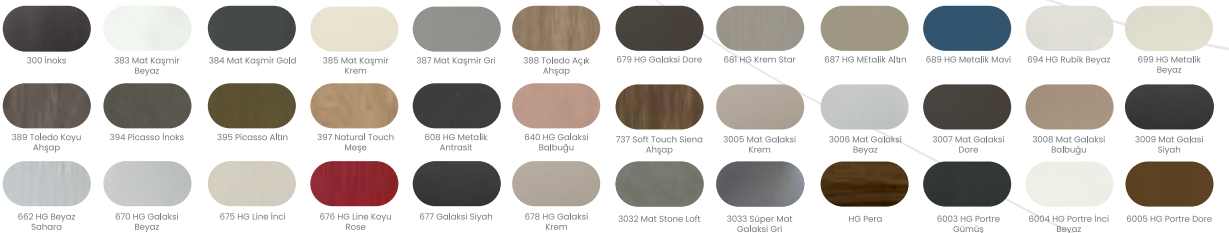

4.Grup/ Group 4