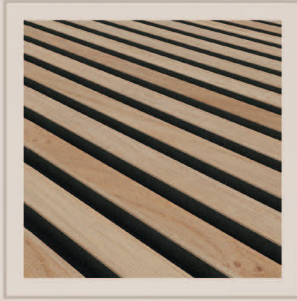

SİLVA

Akustik Duvar Paneli

SESSİZLİĞİN ŞIKLIĞINDA

yaşayın,

Silva akustik duvar panellerimizle gürültüden uzak,
huzurlu bir şıklığa ulaşın.

SILVA

Akustik Duvar Paneli

ACR- 6003 NATURAL MEŞE