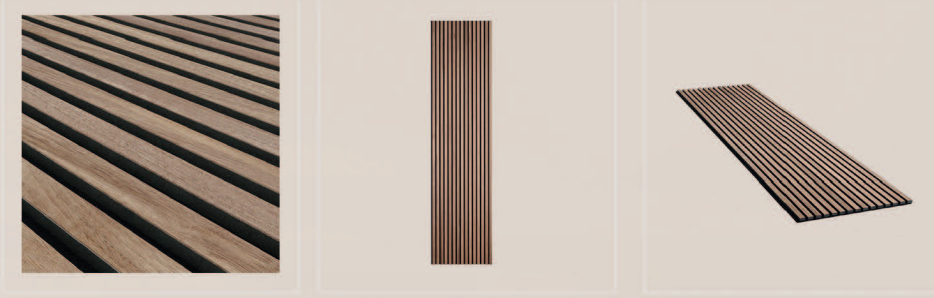

ACR - 5002
Akustik Duvar Paneli
SOFT SİYAH

ACR - 5003
Akustik Duvar Paneli
SOFT GRİ

SILVA

Akustik Duvar Paneli

ACR- **6001** NATURAL CEVİZ

DOĞANIN *izinden,* NATURAL CEVİZ

Natural ceviz modelimizle yaşam alanlarınızın ruhuna sessiz bir doğallık katın.