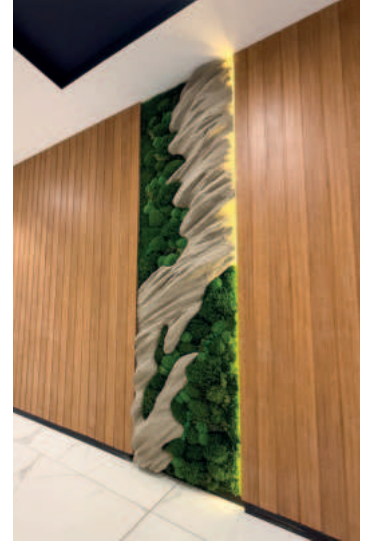

Teknik Özellikler

En (cm)	Boy (cm)	Ağırlık (kg)
60 cm	280 cm	20 kg
60 cm	60 cm	10 kg