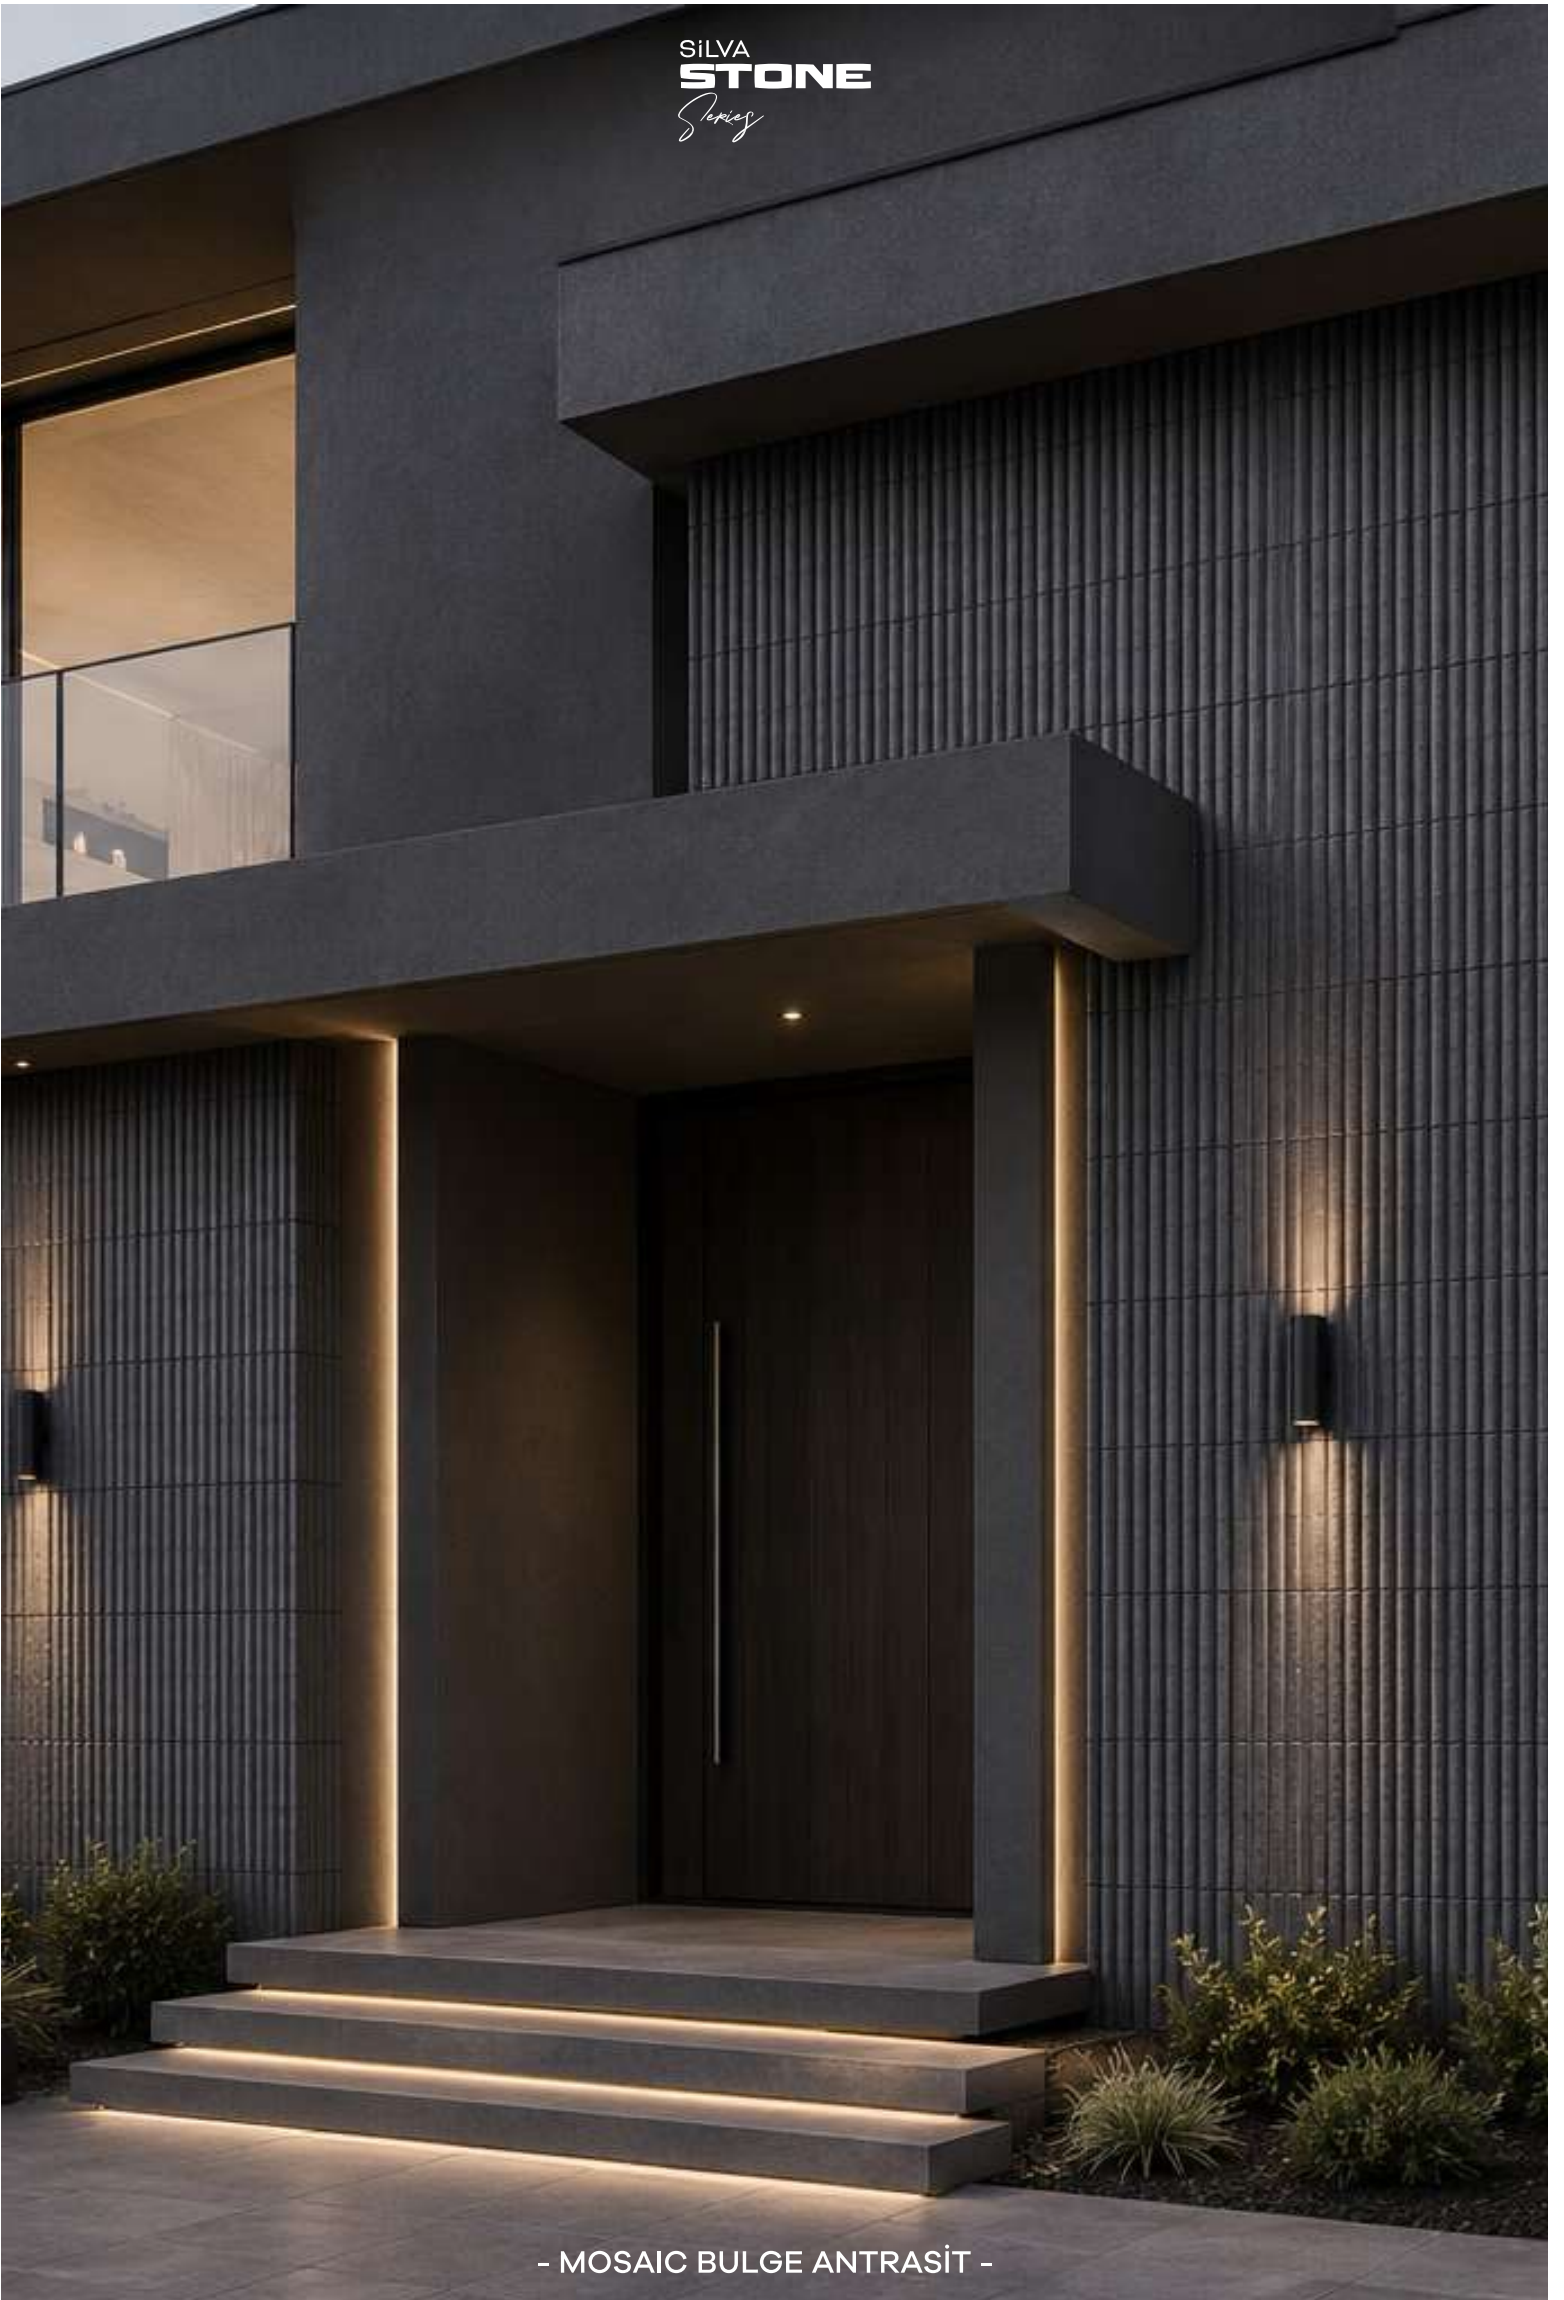

SILVA
STONE
Series

- MOSAIC BULGE ANTRASİT -