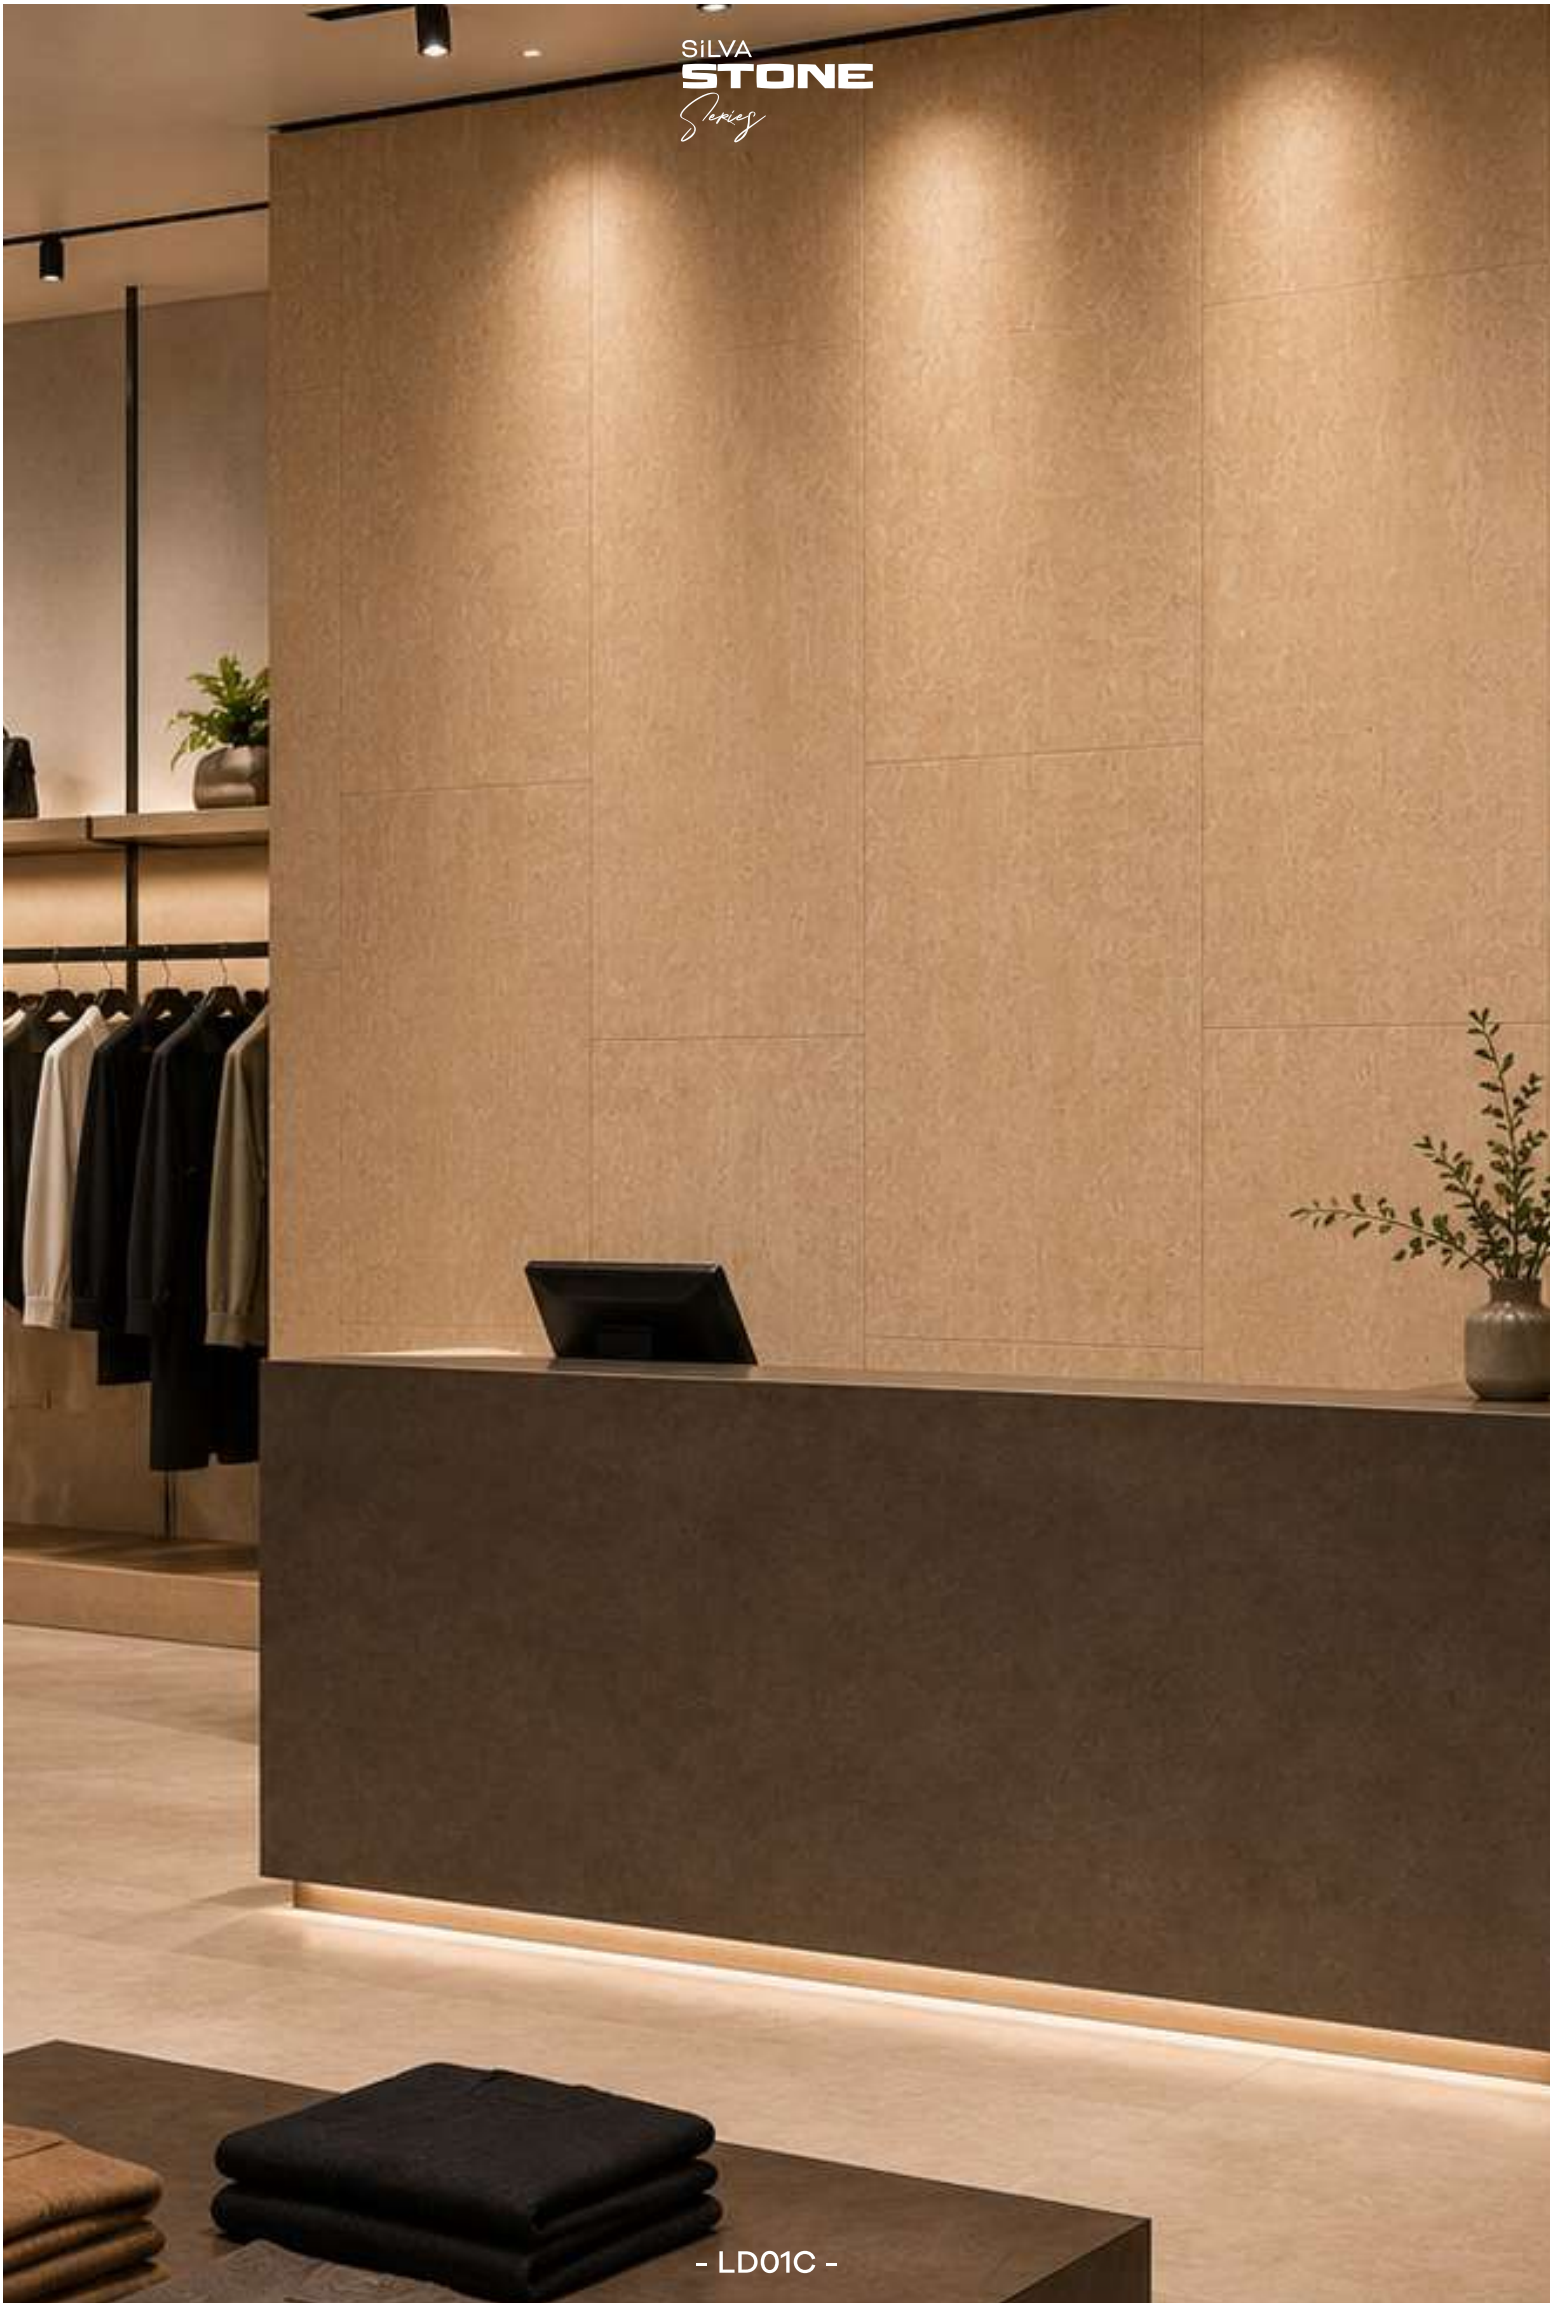

SILVA
STONE
Series

- LD01C -