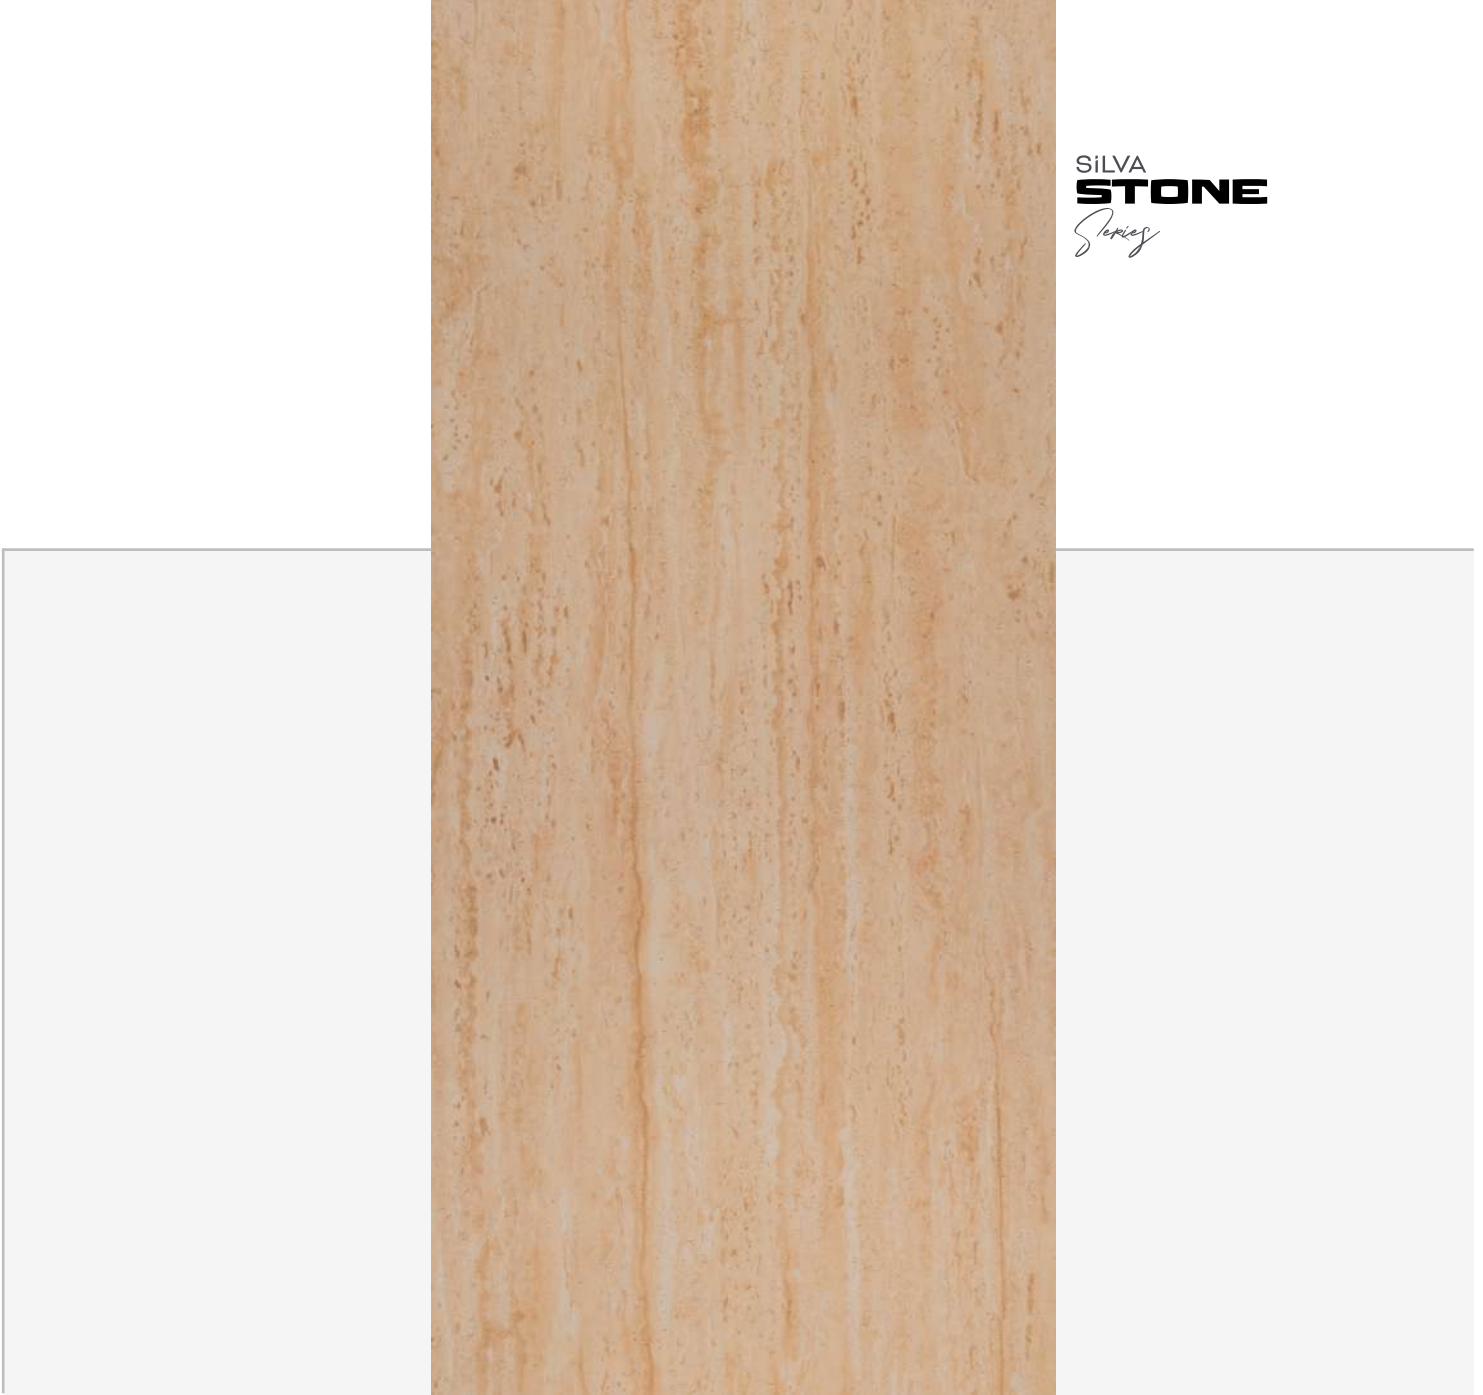

SILVA  
**STONE**  
*Series*

Yüzeydeki doğal hareketler, duvarlara mimari bir ritim kazandırıyor.

Natural surface movements bring an architectural rhythm to walls.

- LD05 -

**LD9A**