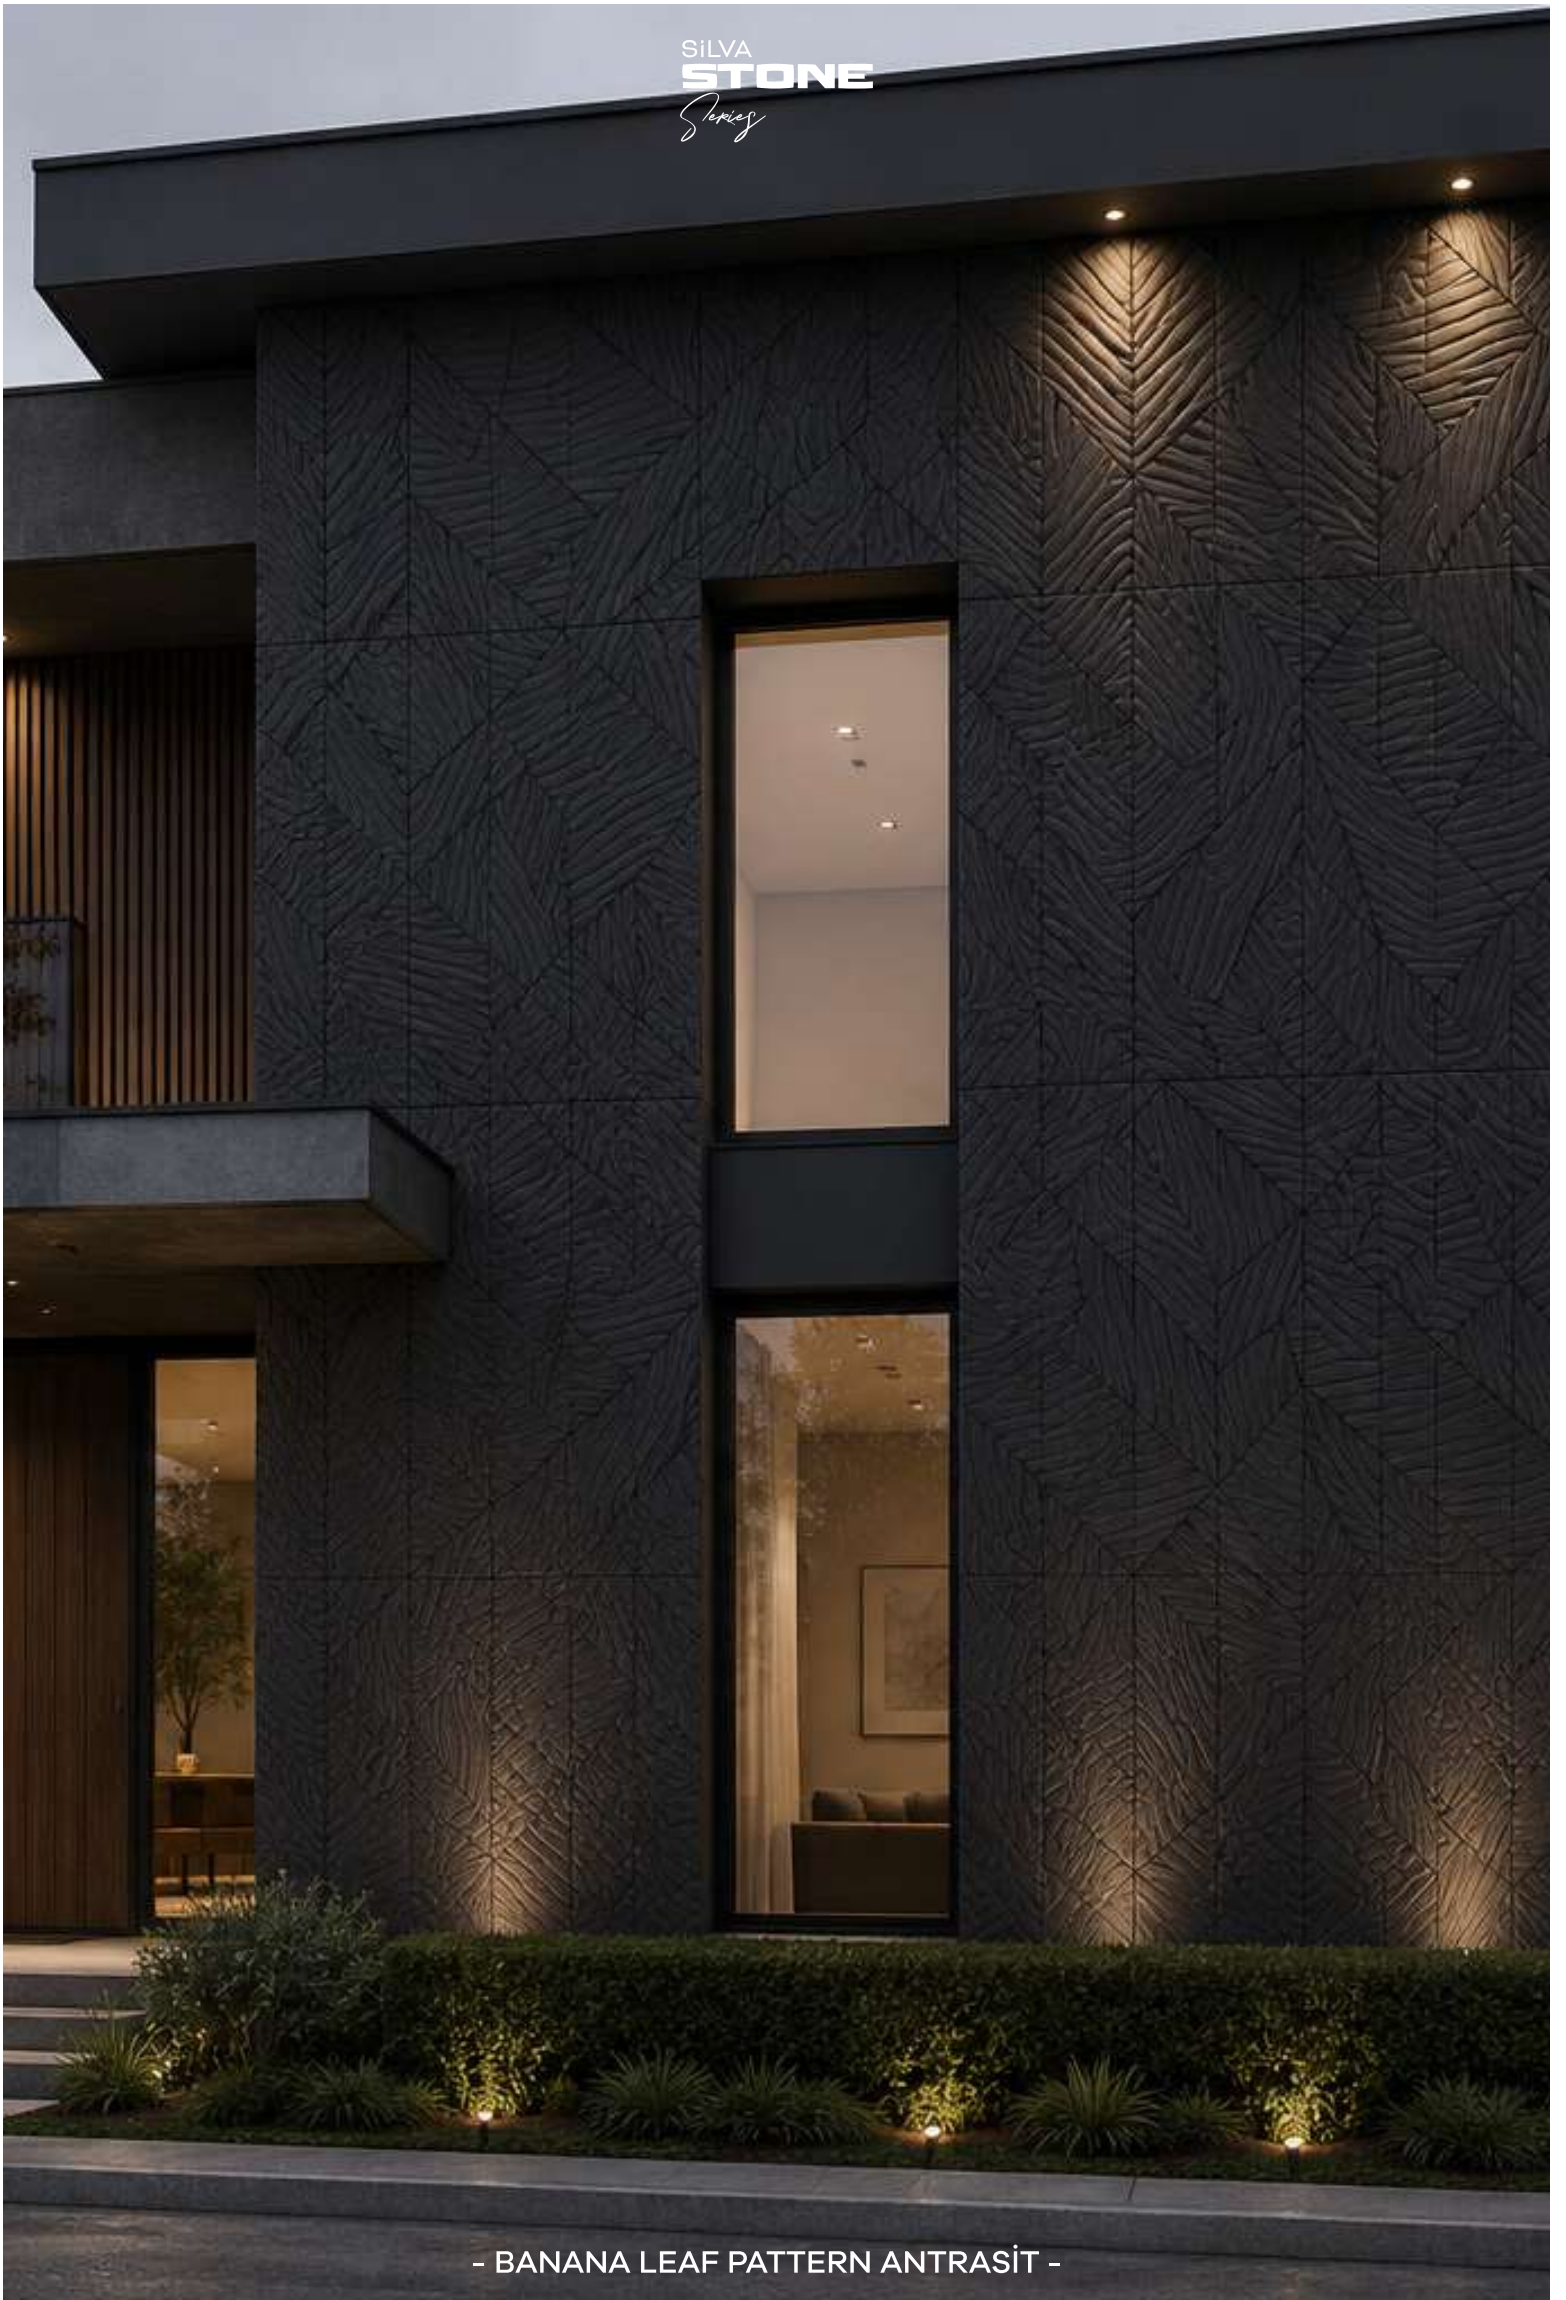

SILVA
STONE
Series

- BANANA LEAF PATTERN ANTRASİT -