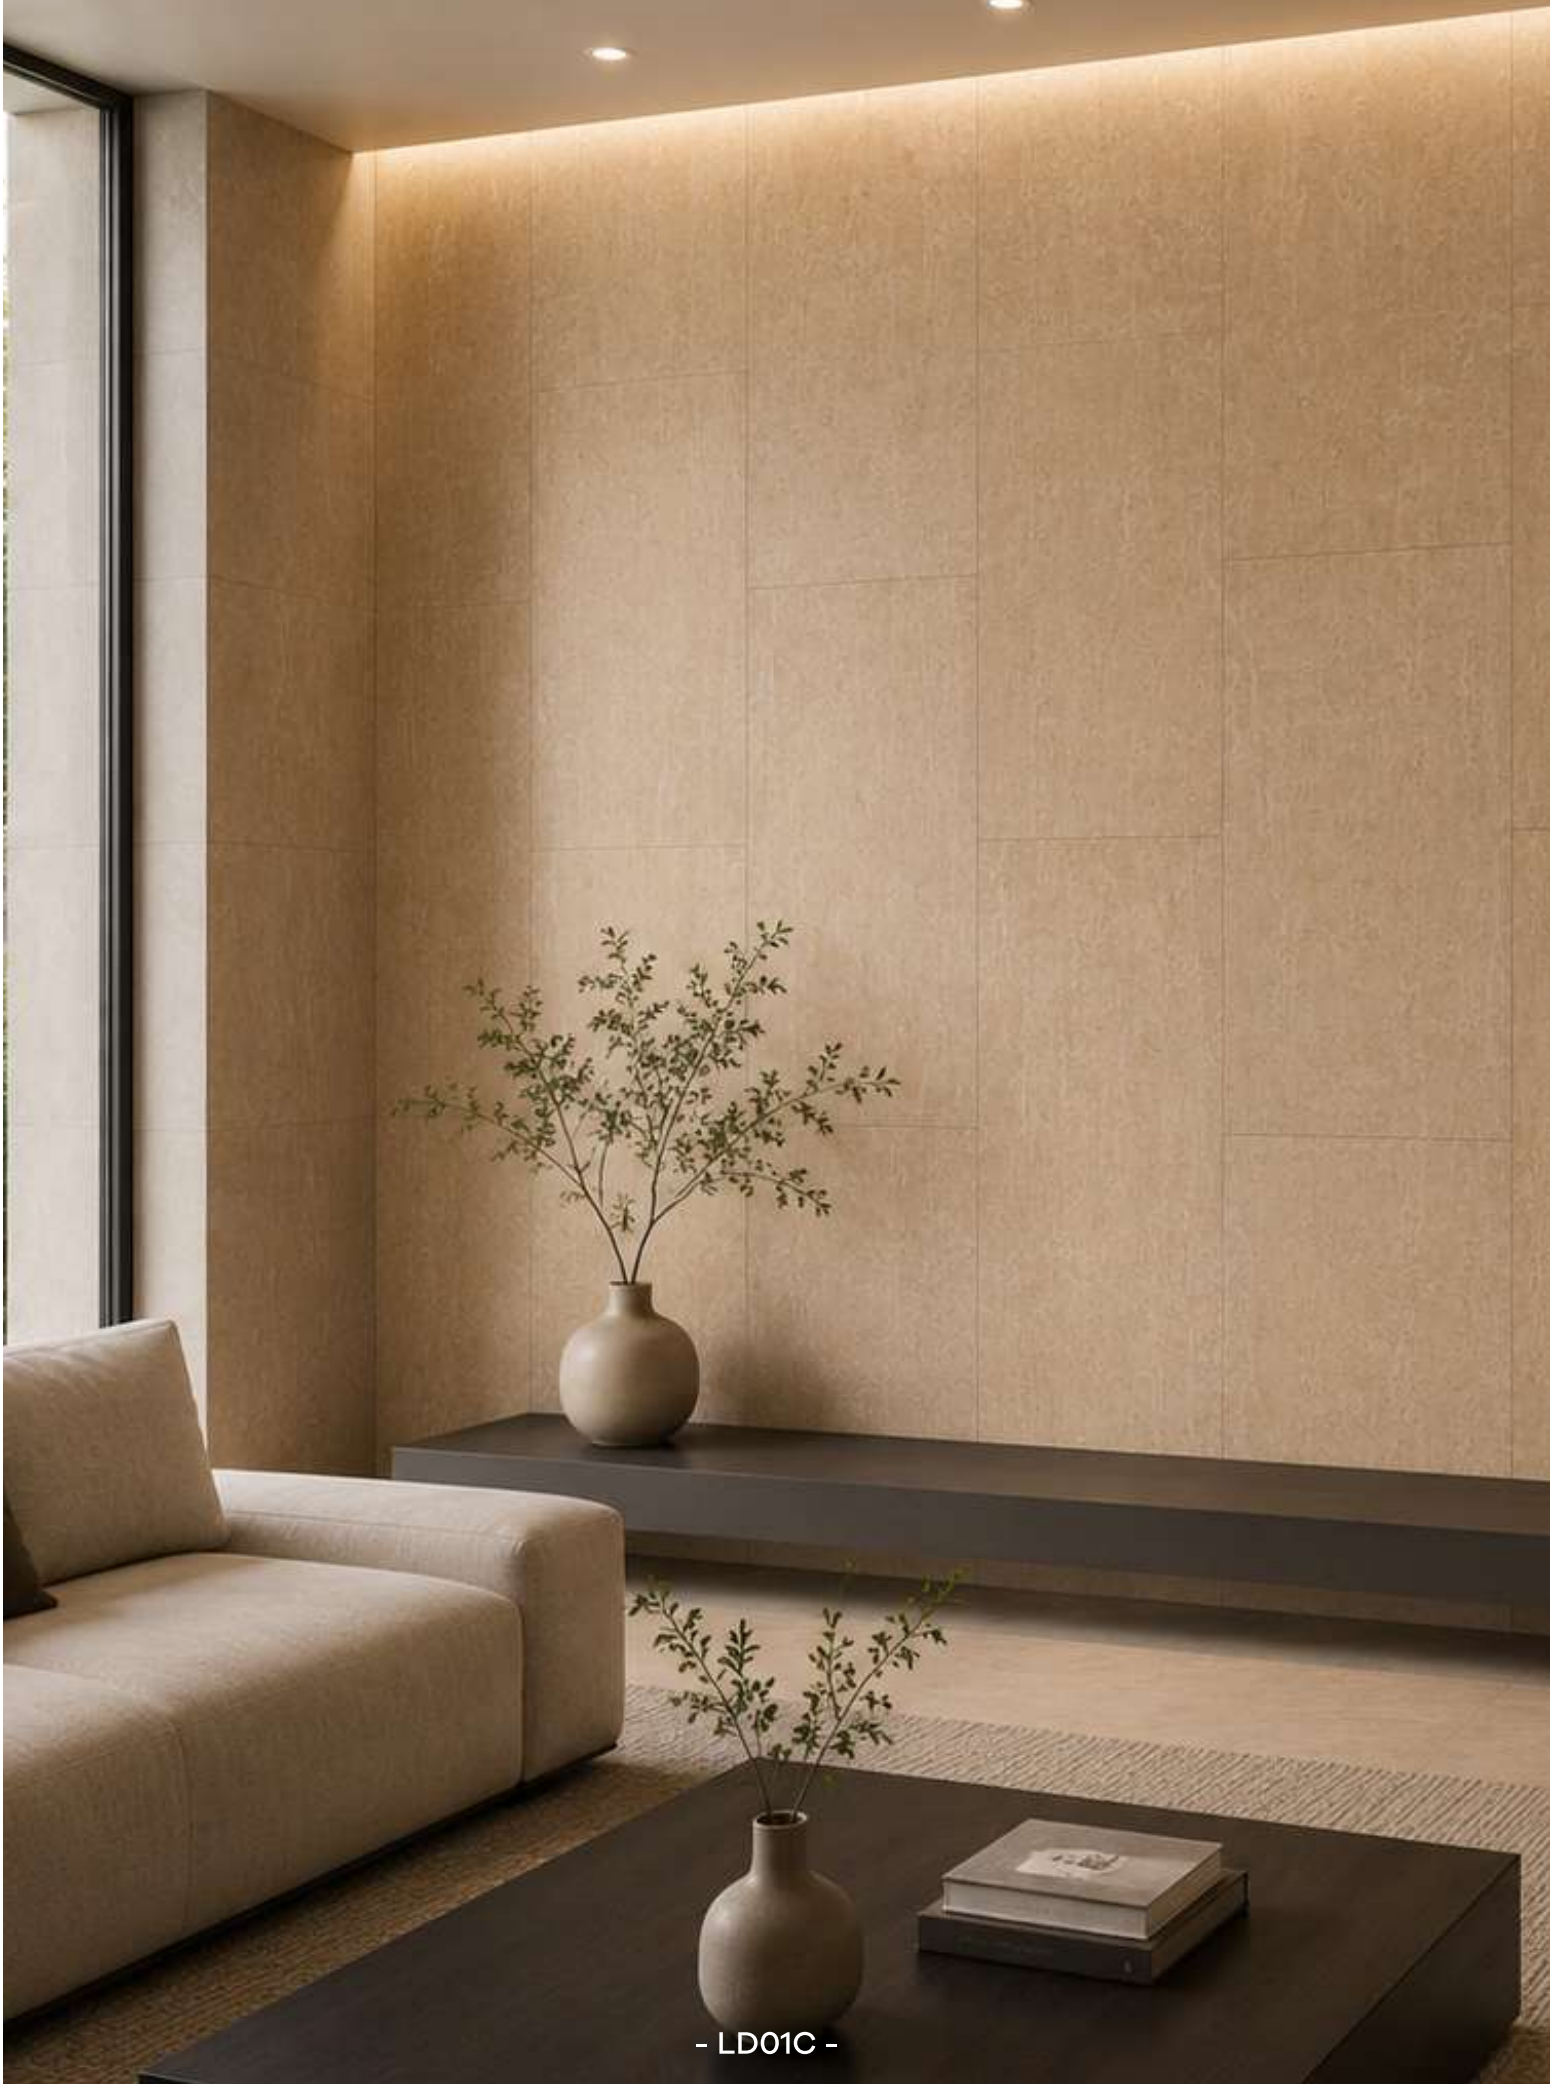

SILVA  
**STONE**  
*Series*

Doğal dokunun yalın geometrisi, modern iç mekânlara düzenli bir akış kazandırır.

The simple geometry of natural texture brings a refined flow to modern interiors.

- LD01C -

SILVA  
**STONE**  
*Series*