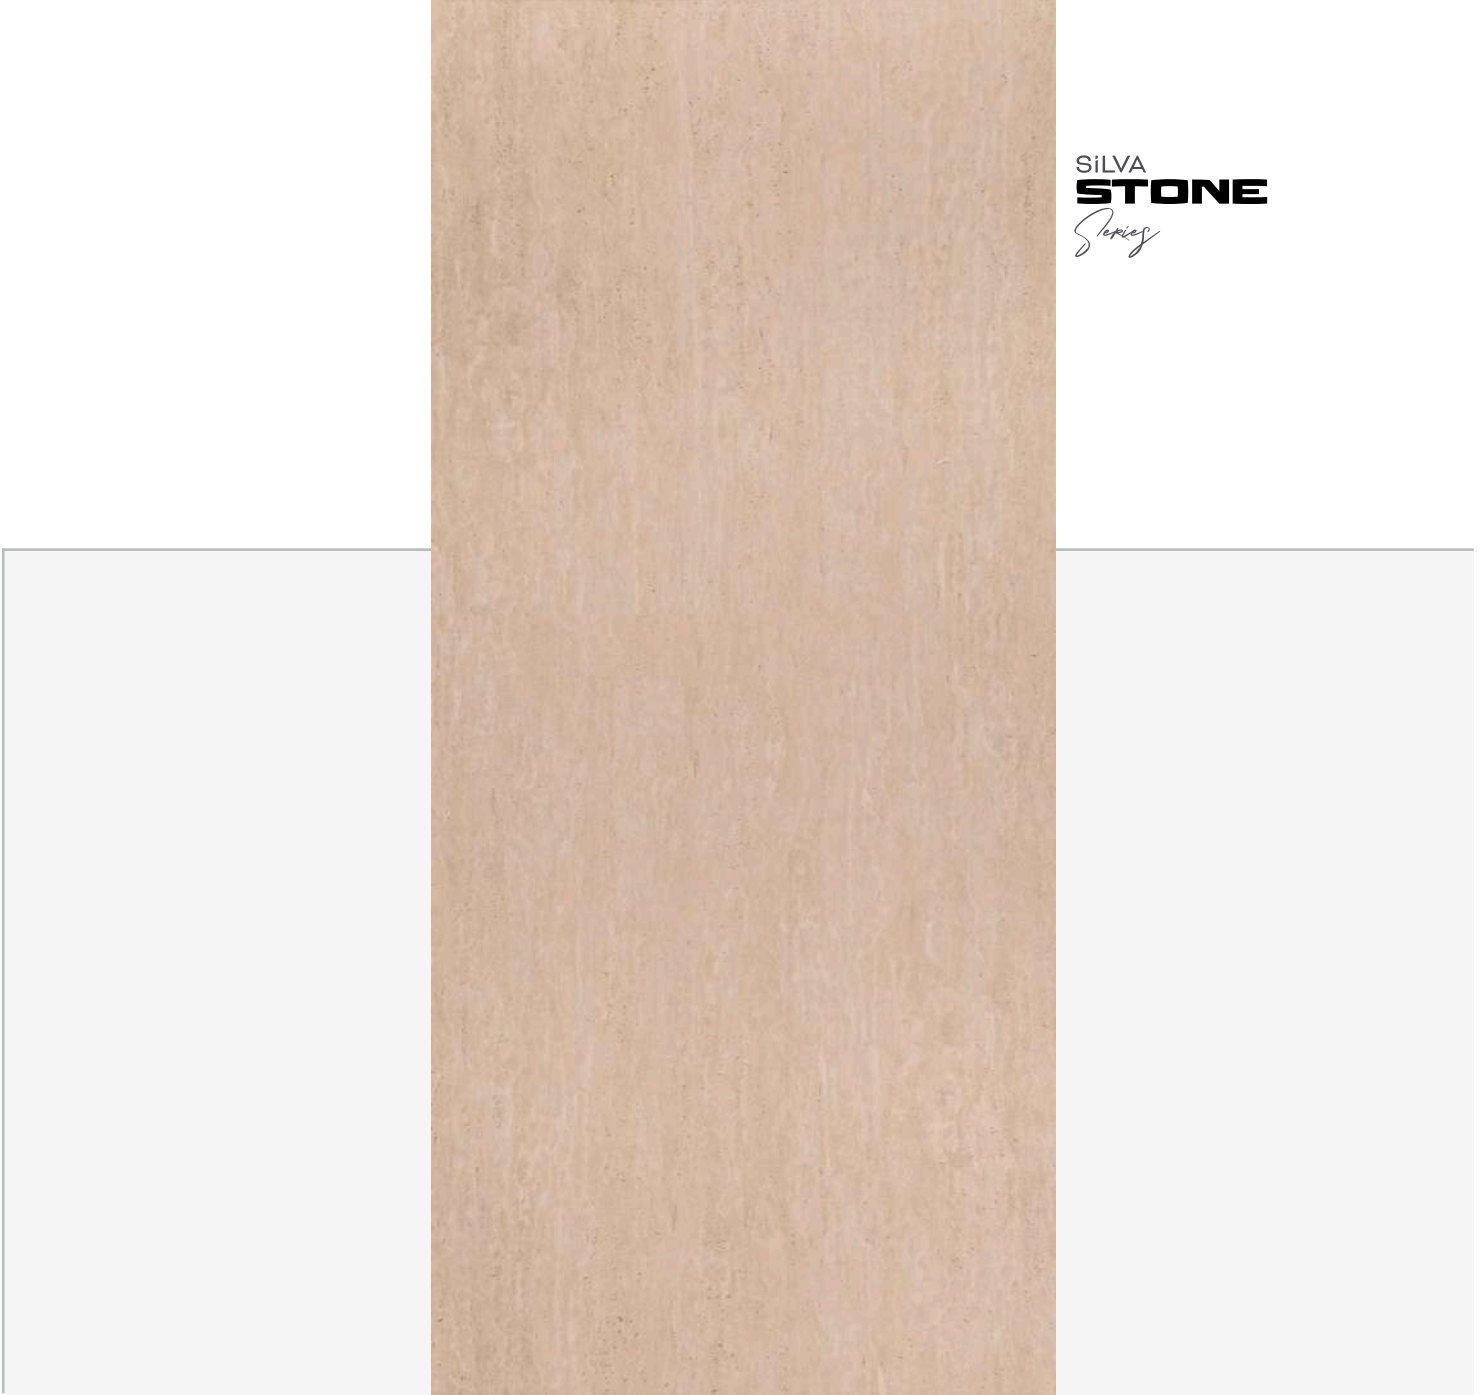

LD01E

Traverten Duvar Paneli

Travertine Wall Panels

600x1200 mm

3-4 mm incelik
3-4 mm thick

Özel Sipariş Ölçüleri
1200x2400 mm

Custom Order Sizes
1200x3000 mm

İç & Dış Mekan Uygulama
Indoor & Outdoor Applications

SPECIALS

2.5	CARAMEL LATTE	4.5
3.0	HAZELNUT LATTE	4.5
3.5	VANILLA LATTE	4.5
3.5	MOCHA	4.5
4.0	MATCHA LATTE	4.5
3.5	CHAI LATTE	4.0

EXTRAS

OAT MILK	0.5
ALMOND MILK	0.5
EXTRA SHOT	0.5
SYRUP	0.5

SILVA
STONE
Series

Yumuşak geçişlere sahip dokusu ve doğal tonları sayesinde mekâna sakin, güçlü ve dengeli bir atmosfer kazandırırken; ışıkla etkileşime giren yüzey detayları derinlik hissini ön plana çıkarır.

Thanks to its soft transitions in texture and natural tones, it brings a calm, strong, and balanced atmosphere to the space; while the surface details interacting with light emphasize a sense of depth.

- LD01E -