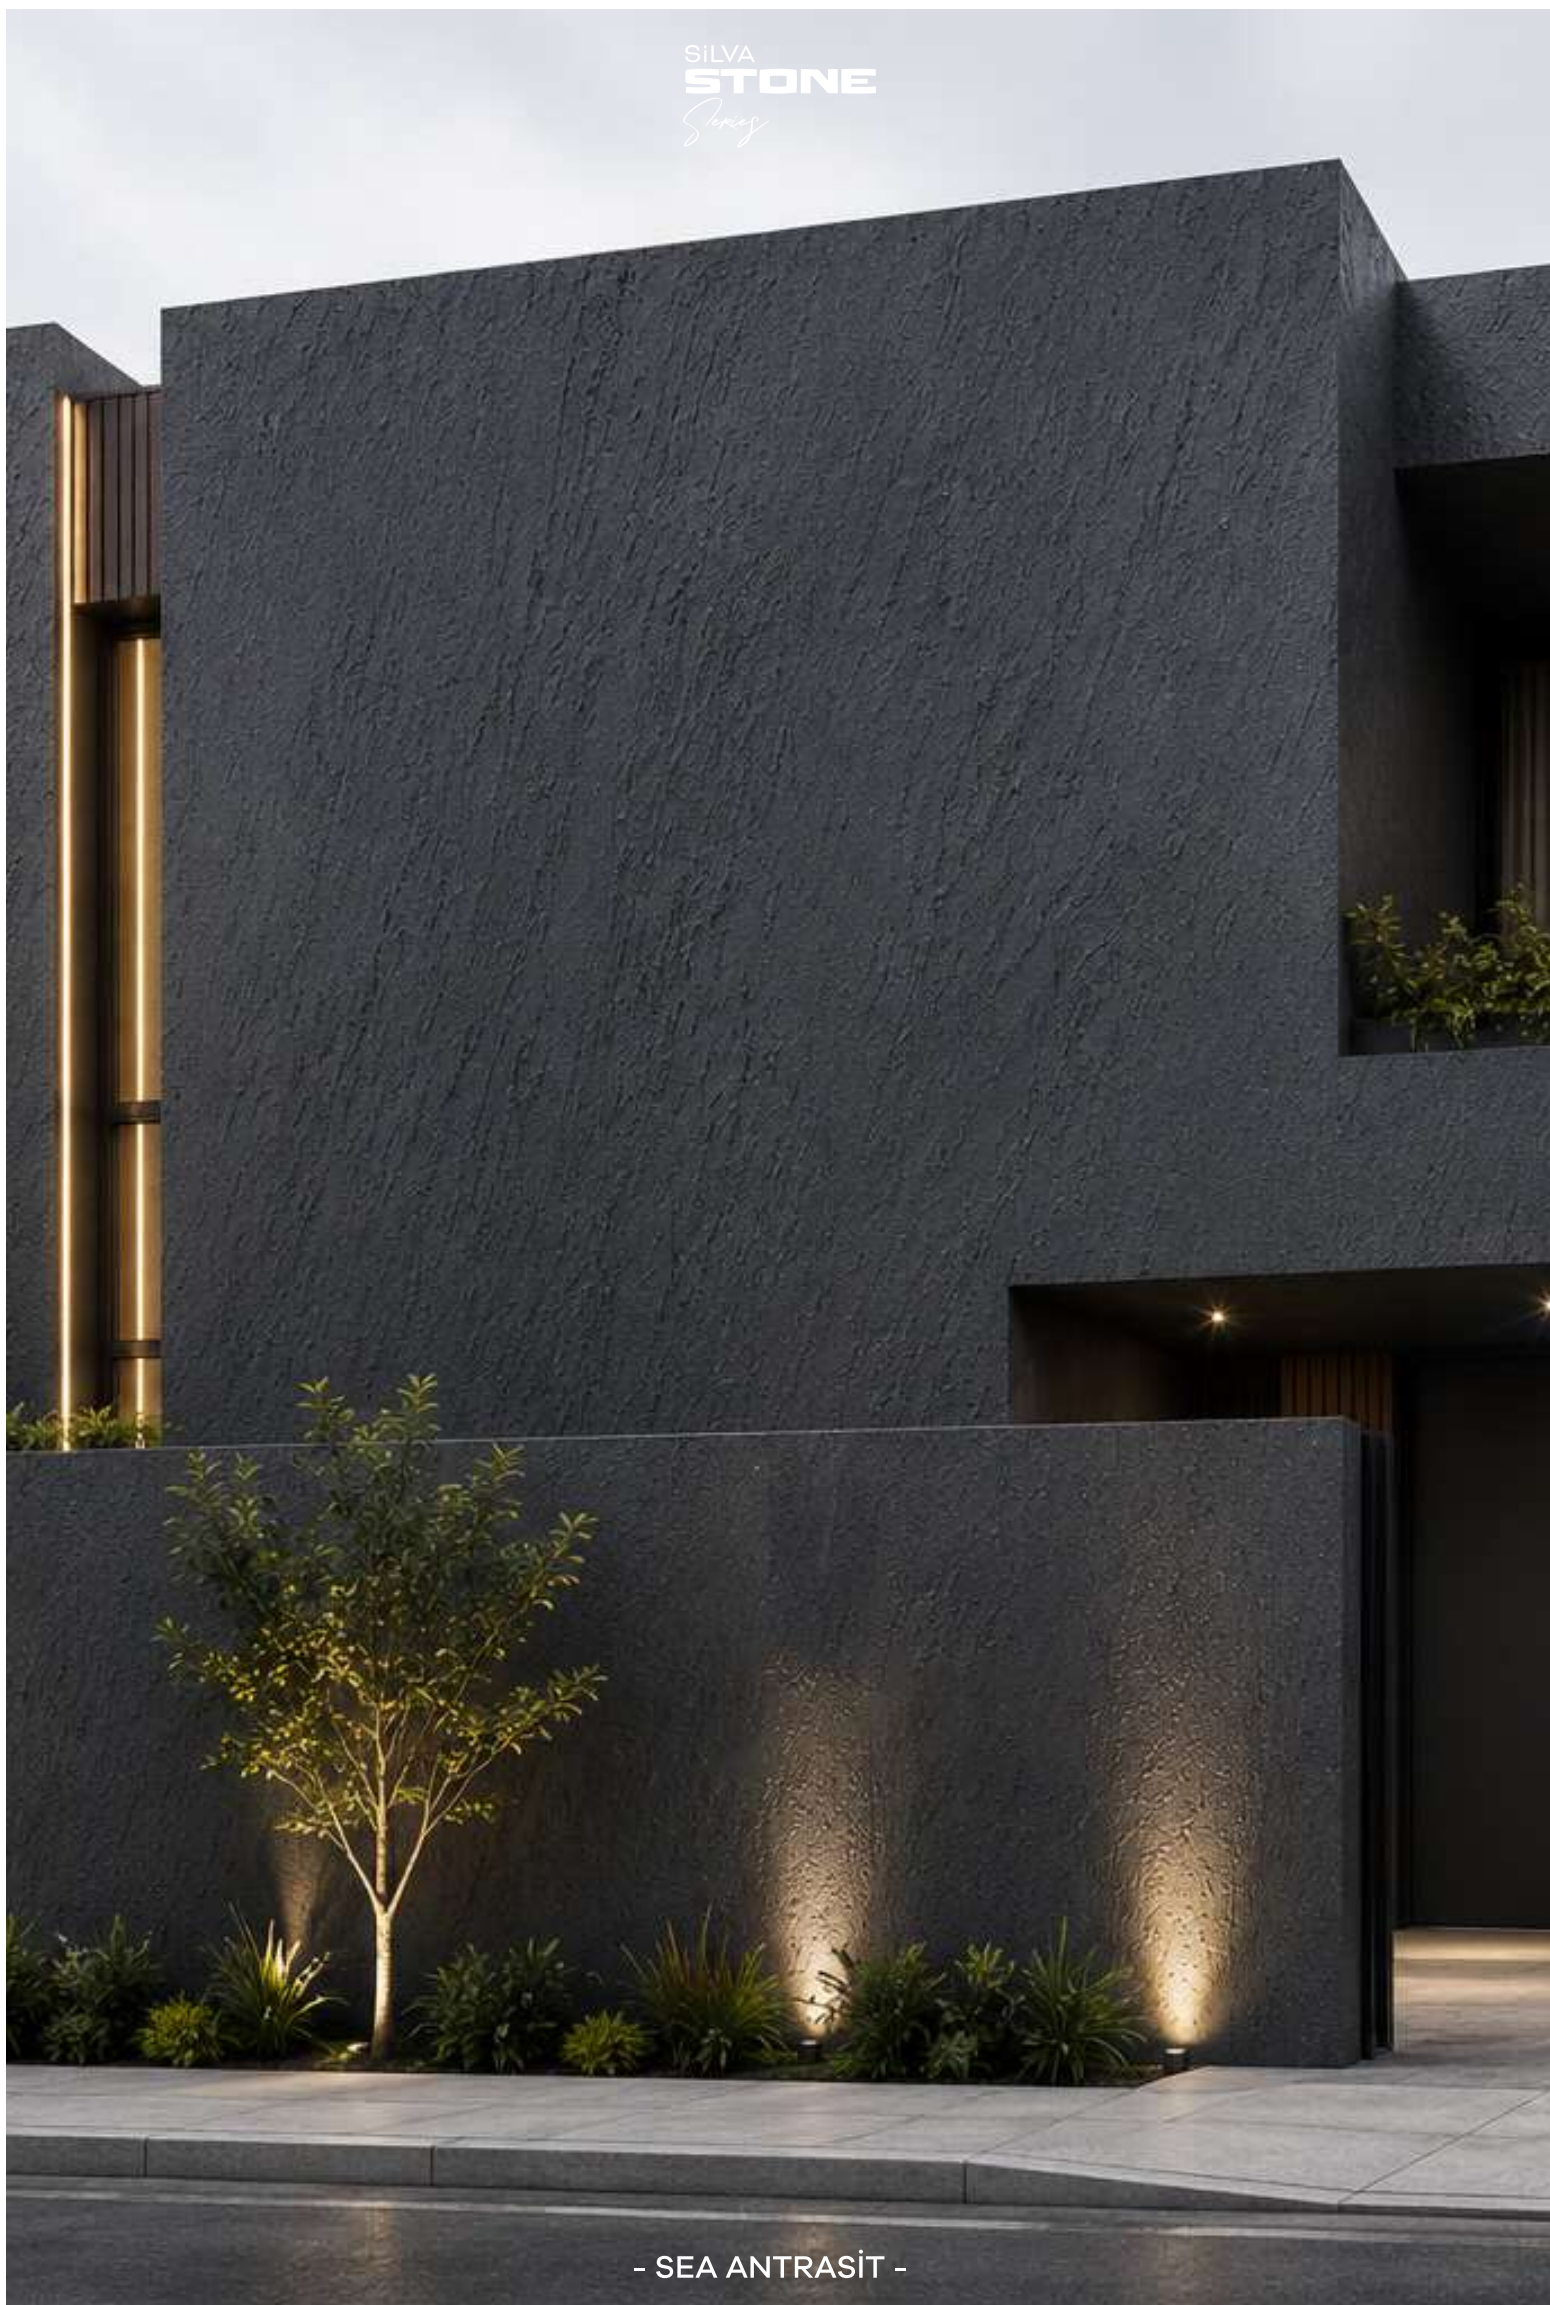

SILVA
STONE
Series

- SEA ANTRASİT -