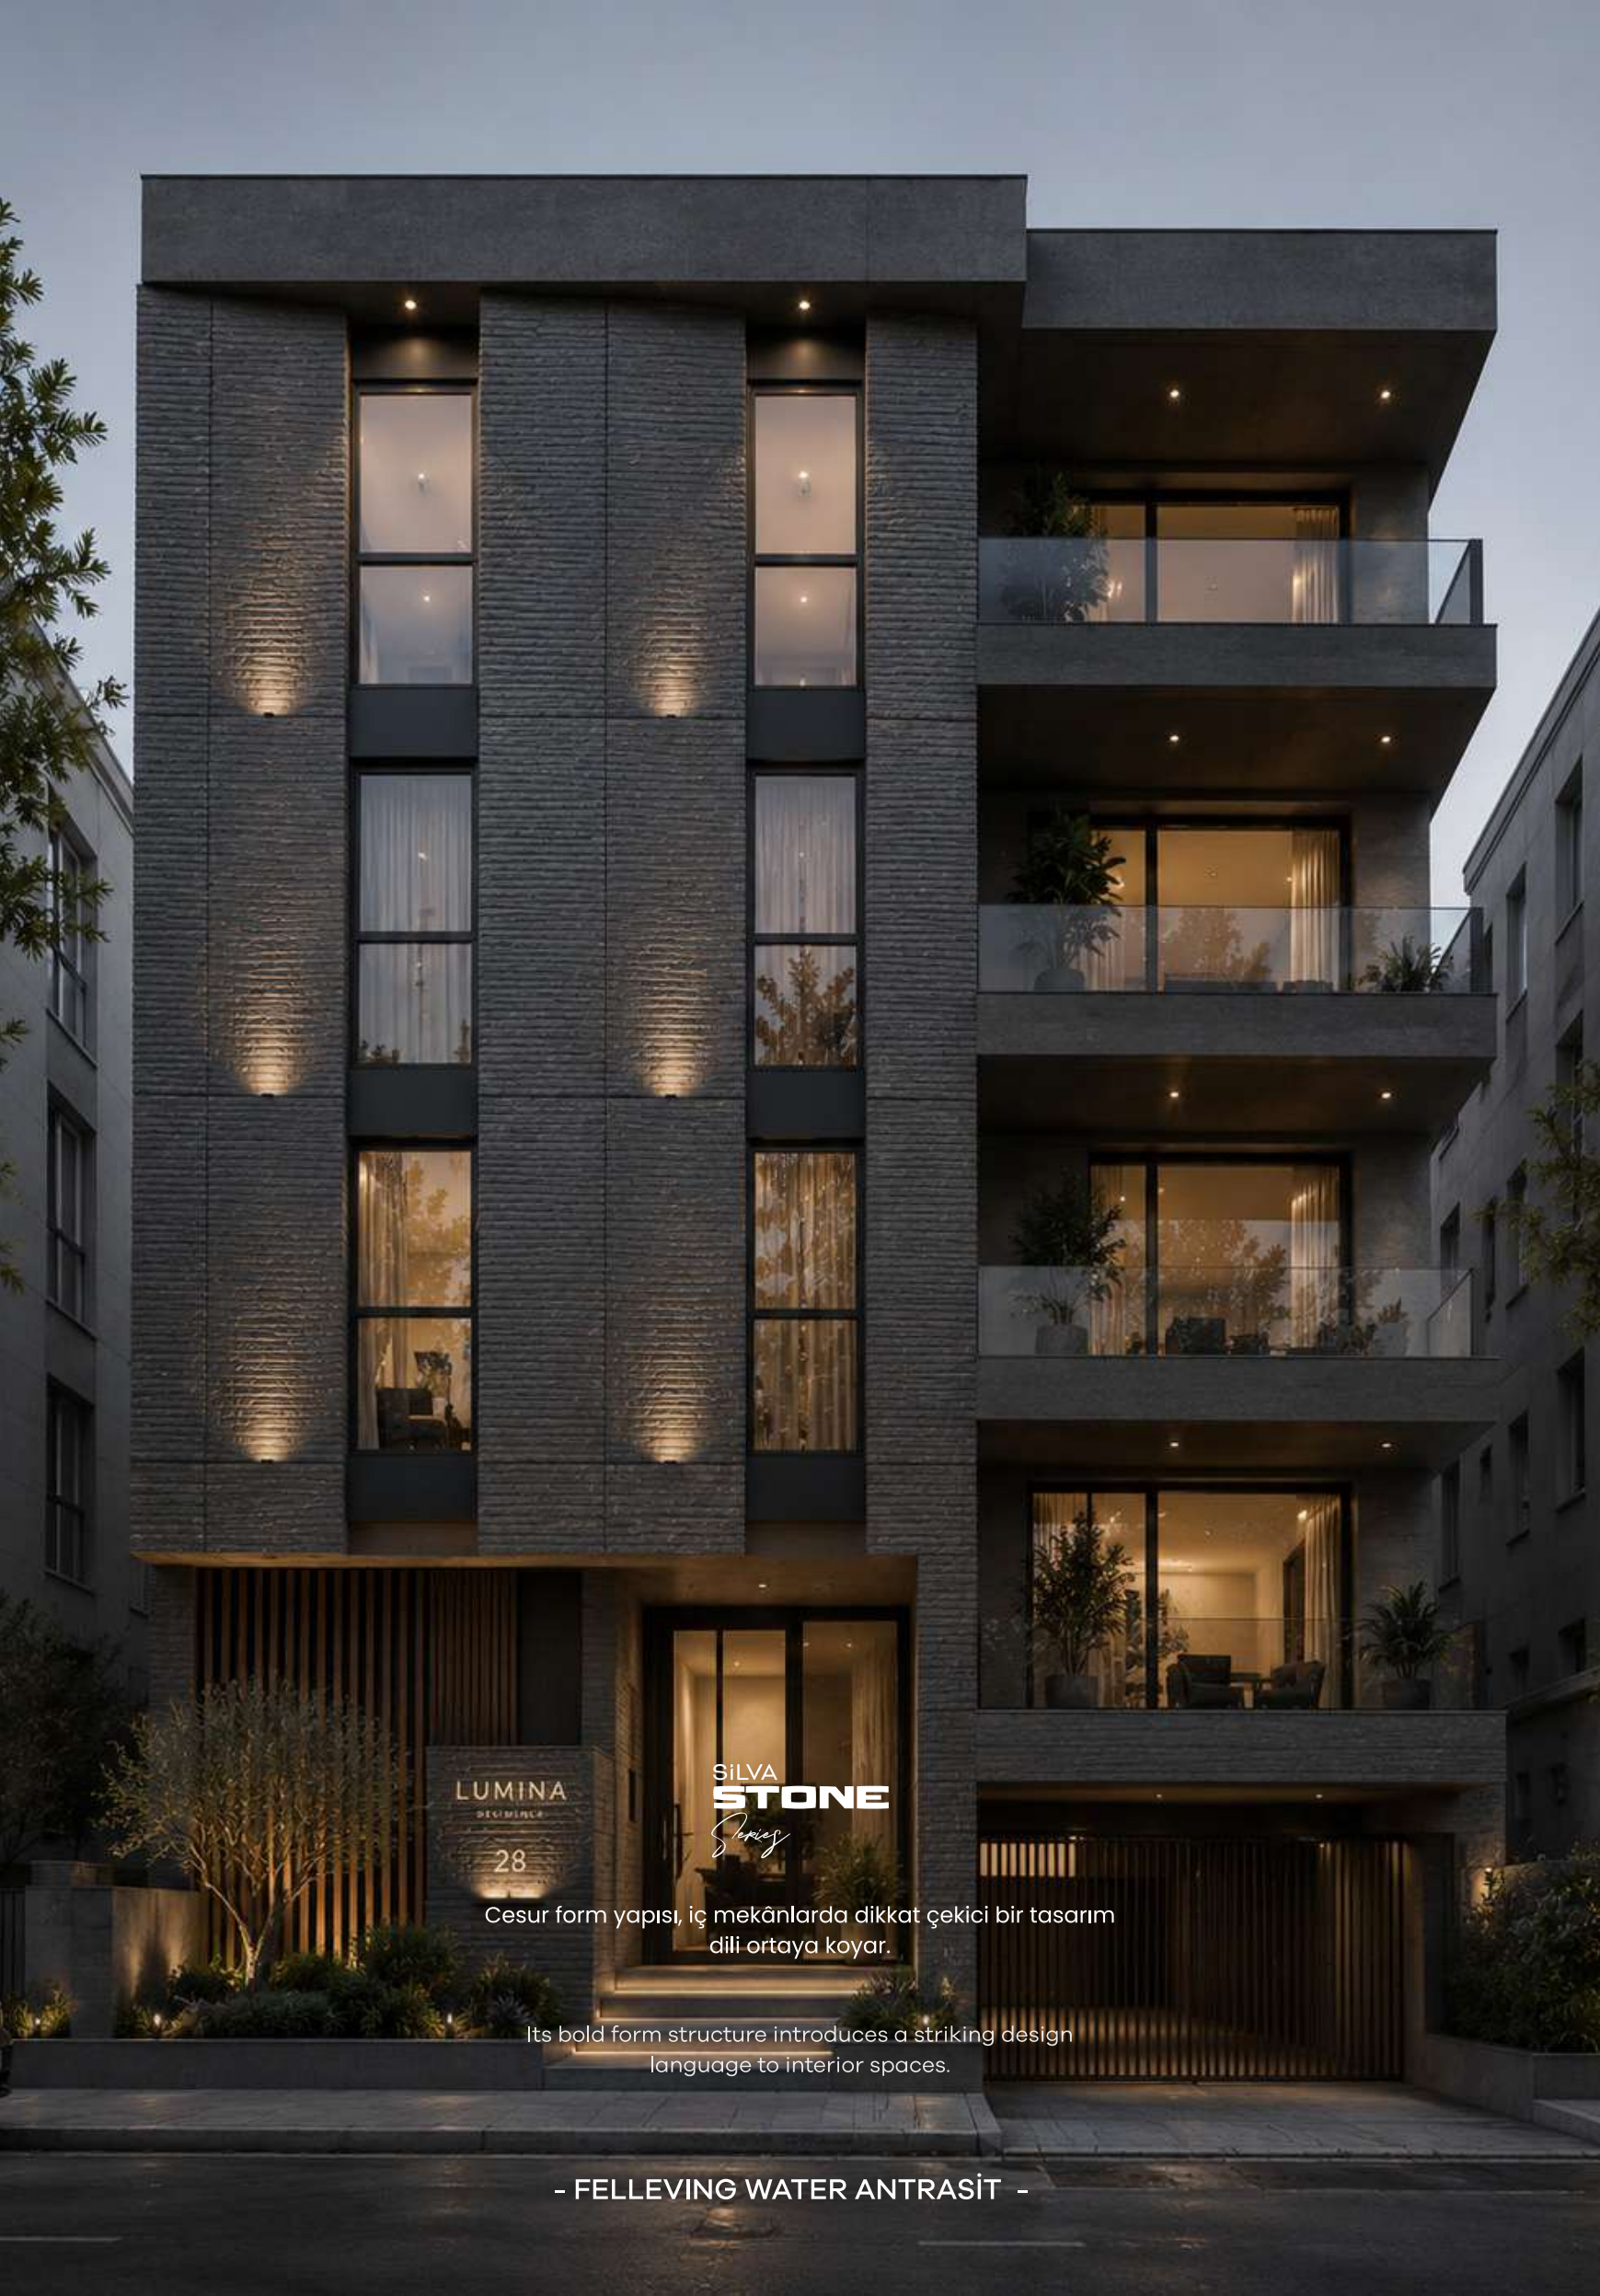

LUMINA  
RESİDENCE  
28

SILVA  
**STONE**  
*Series*

Cesur form yapısı, iç mekânlarda dikkat çekici bir tasarım dili ortaya koyar.

Its bold form structure introduces a striking design language to interior spaces.