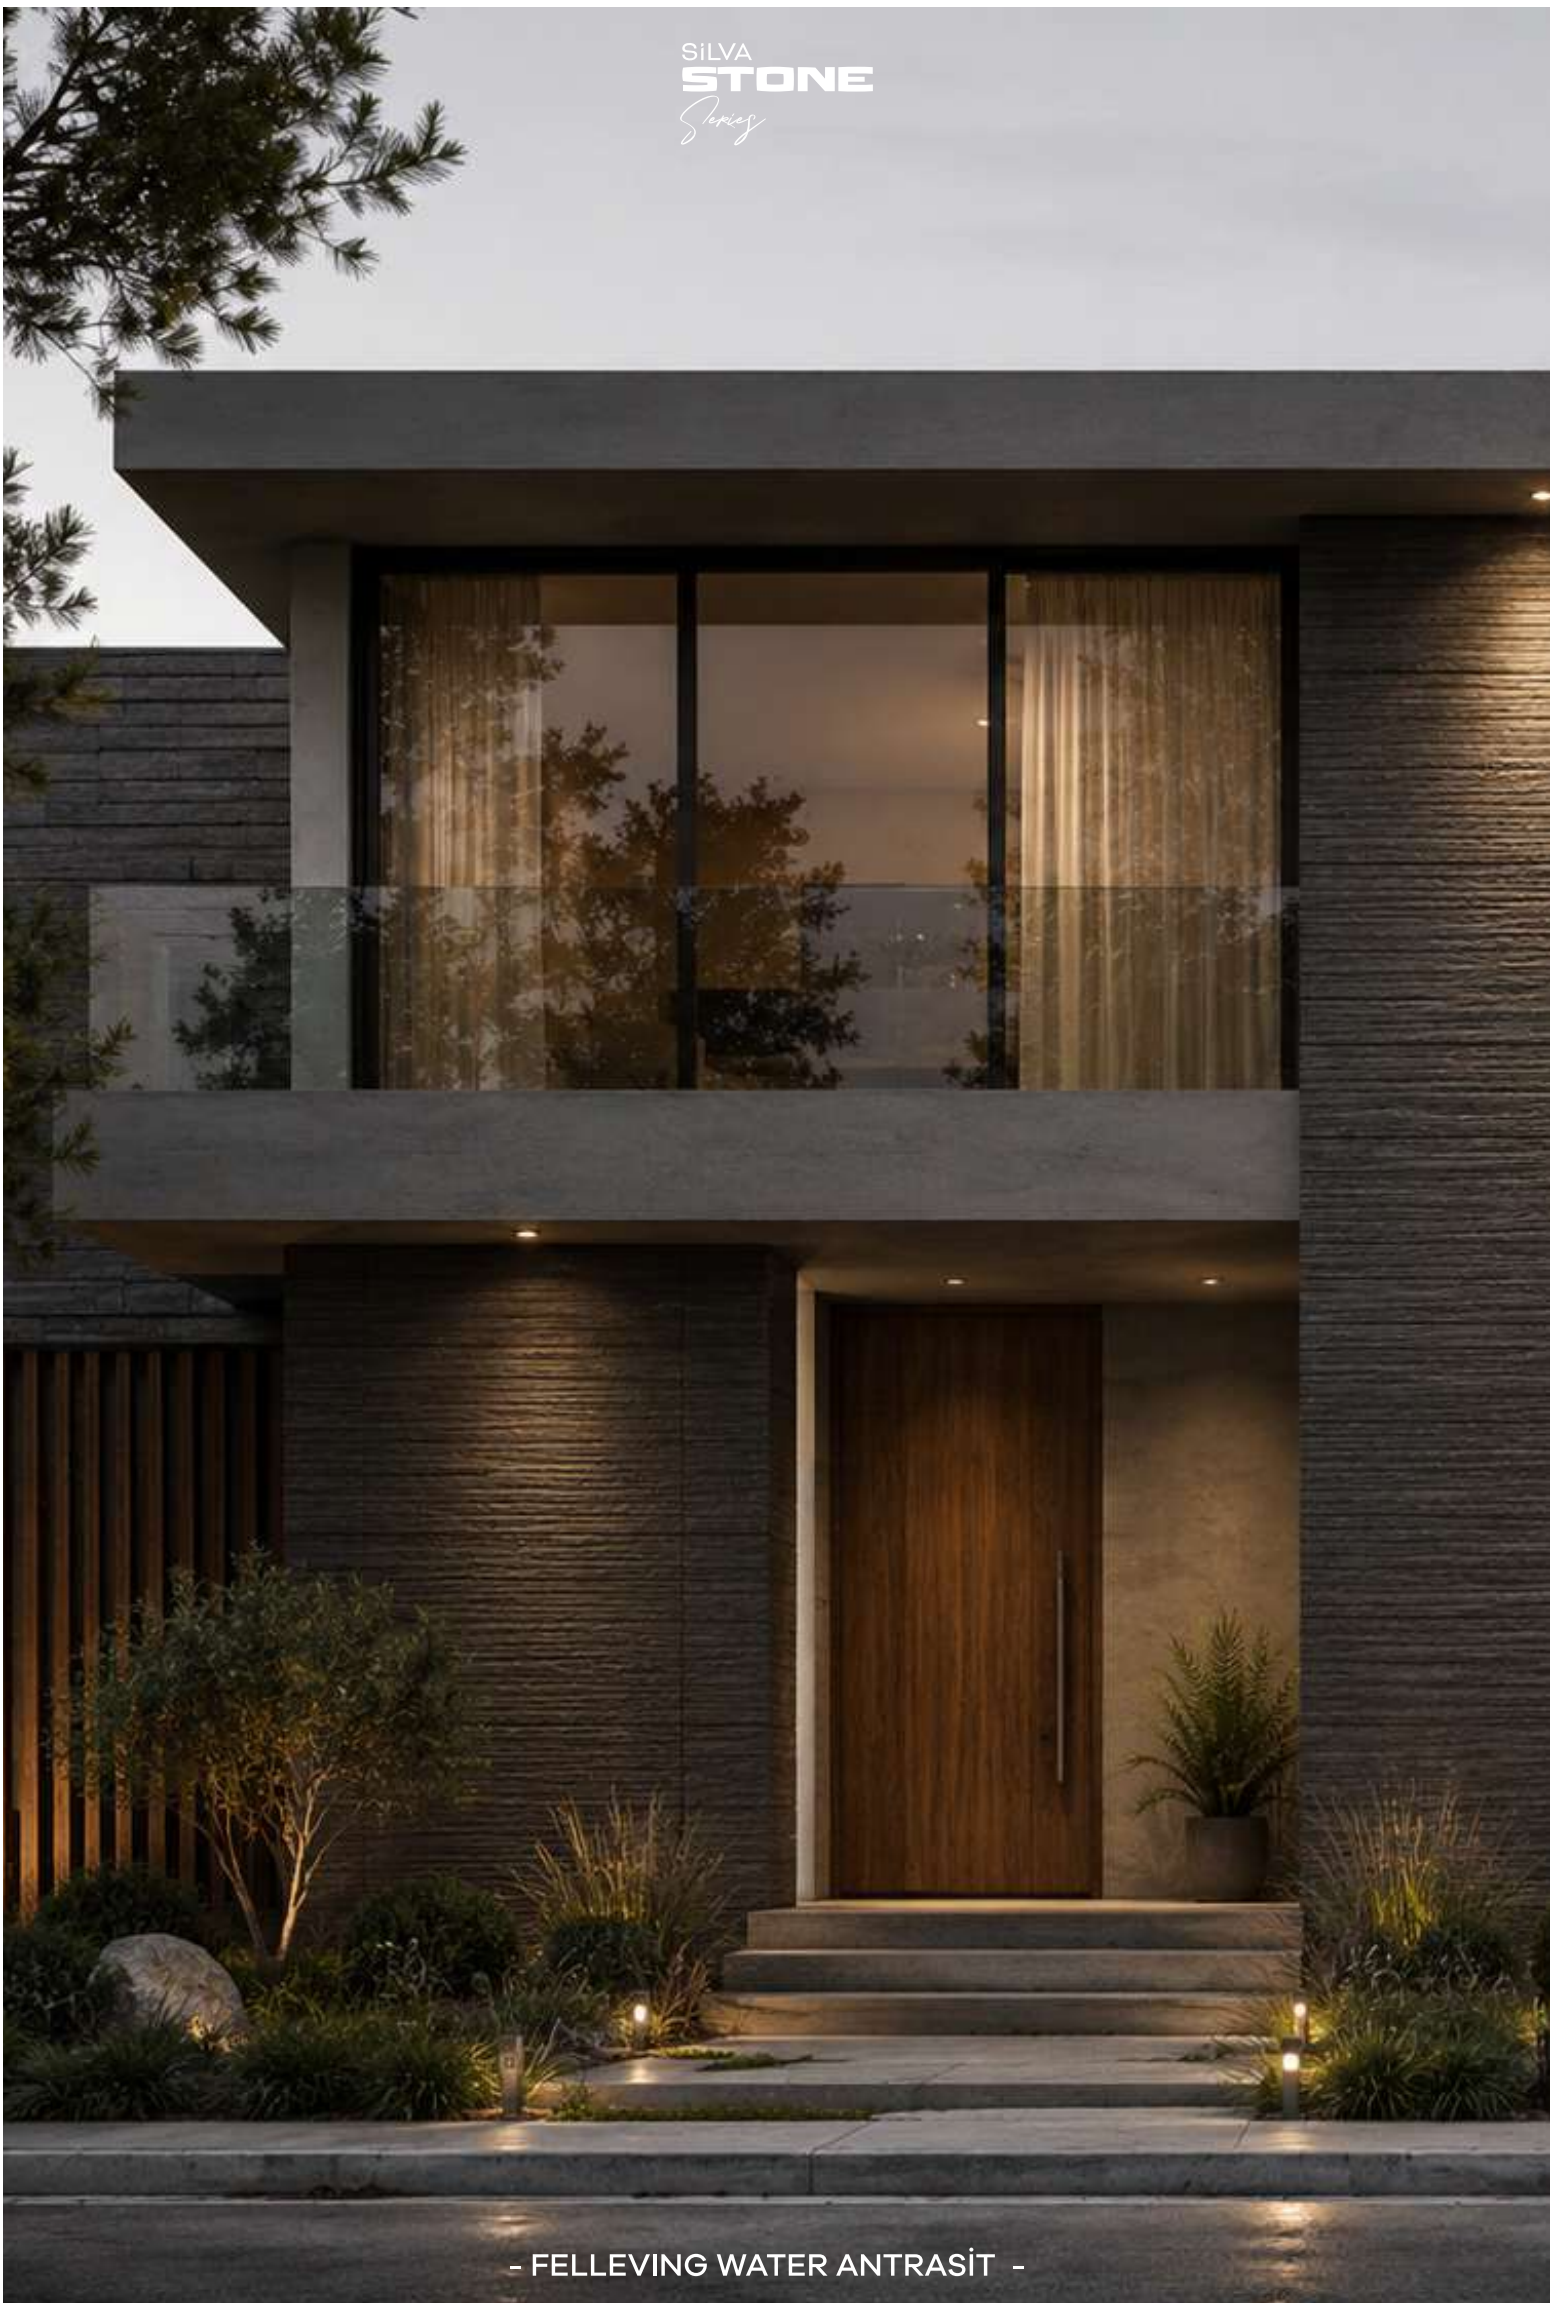

SILVA
STONE
Series

- FELLEIVING WATER ANTRASİT -