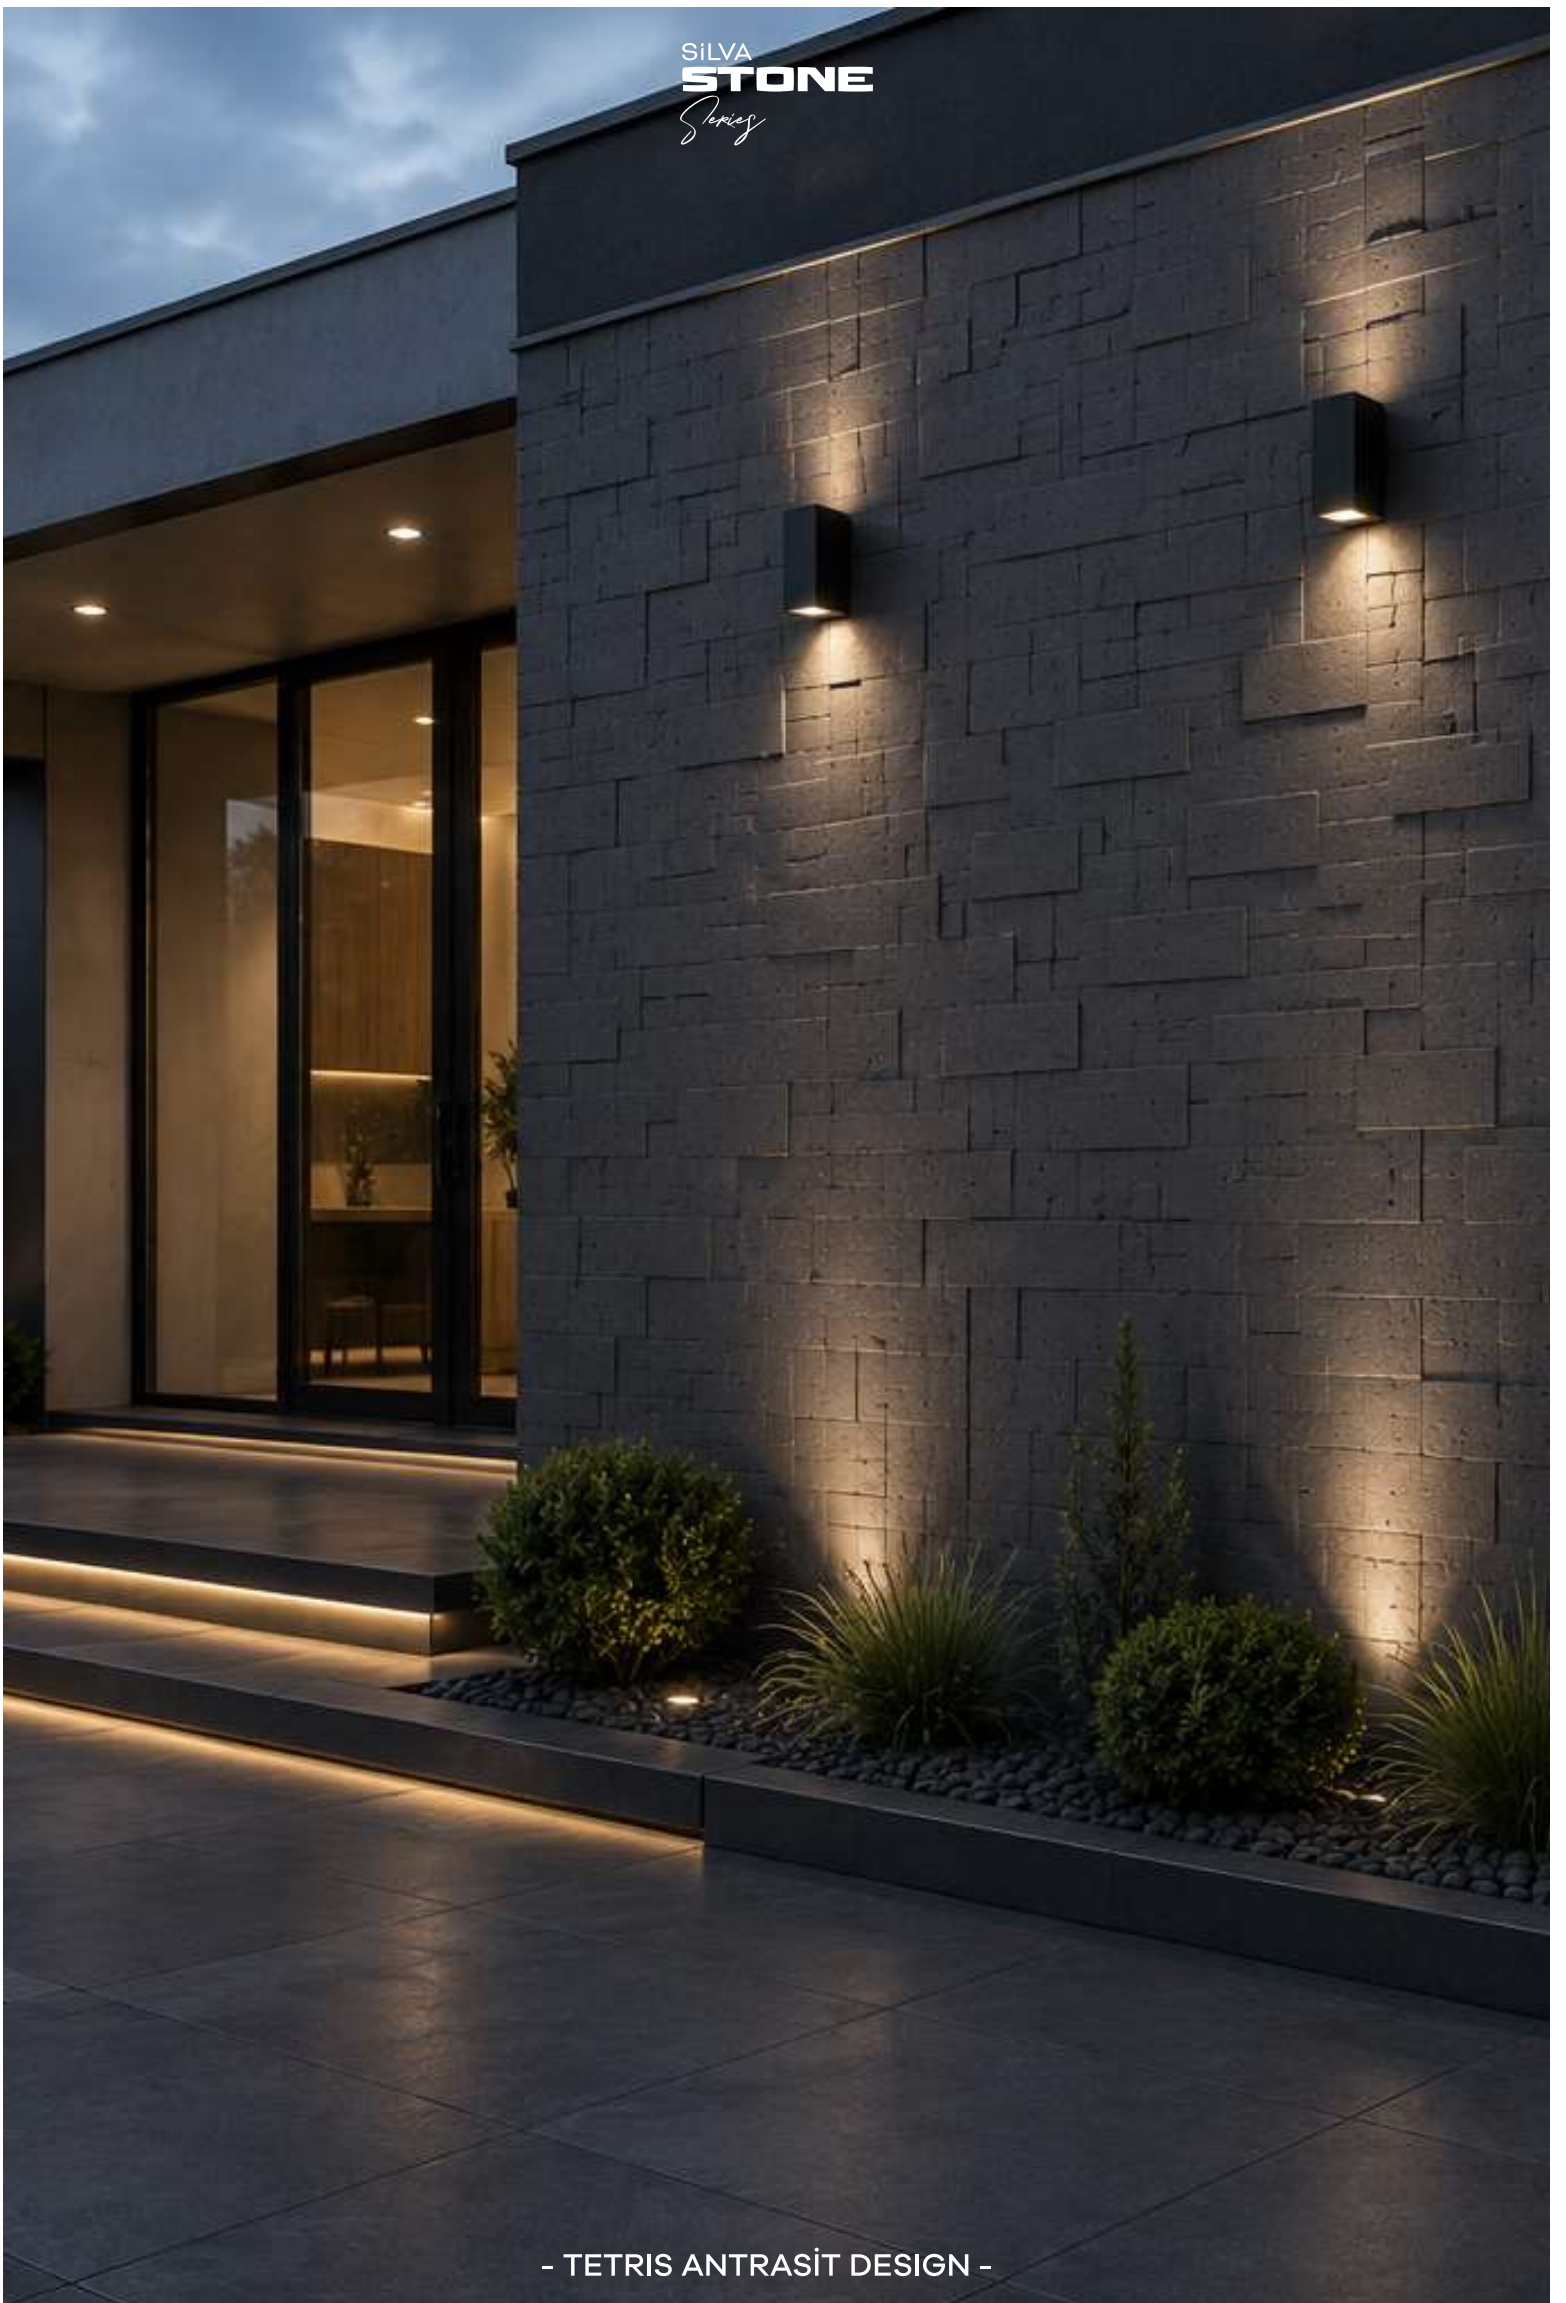

SILVA
STONE
Series

- TETRIS ANTRASİT DESIGN -