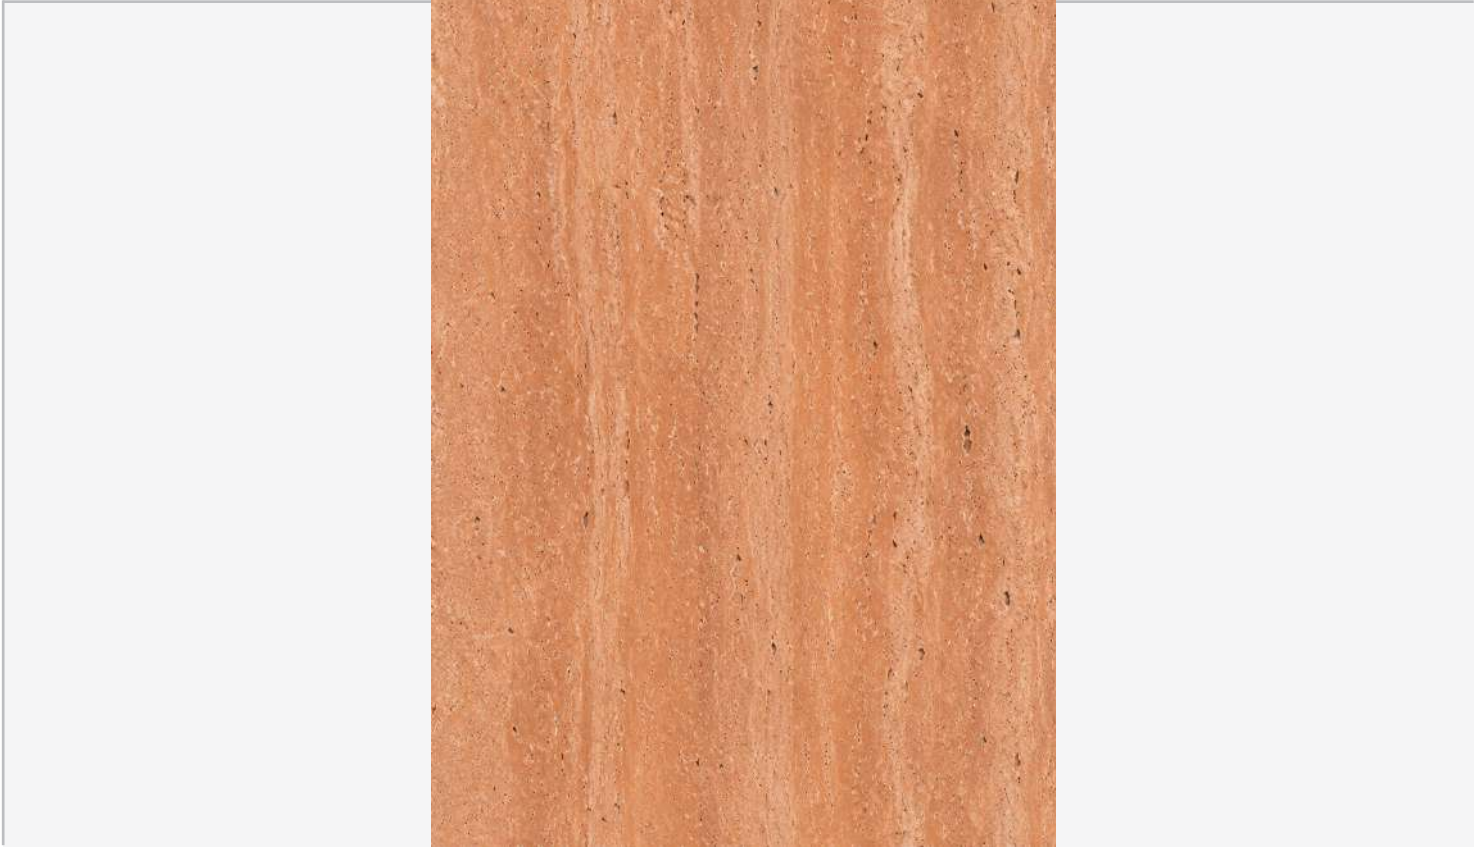

SILVA
STONE
Services

WL631

Traverten Duvar Paneli

Travertine Wall Panels

600x1200 mm

3-4 mm incelik
3-4 mm thick

Özel Sipariş Ölçüleri
1200x2400 mm

Custom Order Sizes
1200x3000 mm

İç & Dış Mekan Uygulama
Indoor & Outdoor Applications